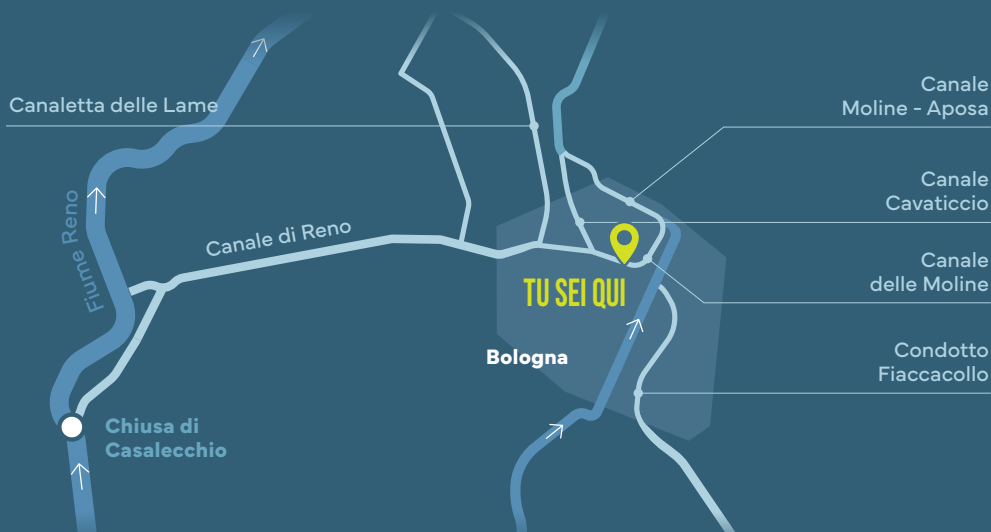

CANALI DI
BOLOGNA

6 DICEMBRE 2023

RITORNA LA FINESTRELLA IN VIA PIELLA

UN DONO DI NATALE PER LA CITTÀ

 **VIA PIELLA, 18**
 **ORE 18.00**

Inaugurazione nuova finestrella
con saluti da parte delle Istituzioni,
a seguire concerto gospel

Per l'occasione verrà presentato anche
il primo dei 66 cartelli informativi che
verranno installati lungo la rete dei canali
di Bologna.

Evento
organizzato da:

Con il contributo di:

Con il patrocinio di: