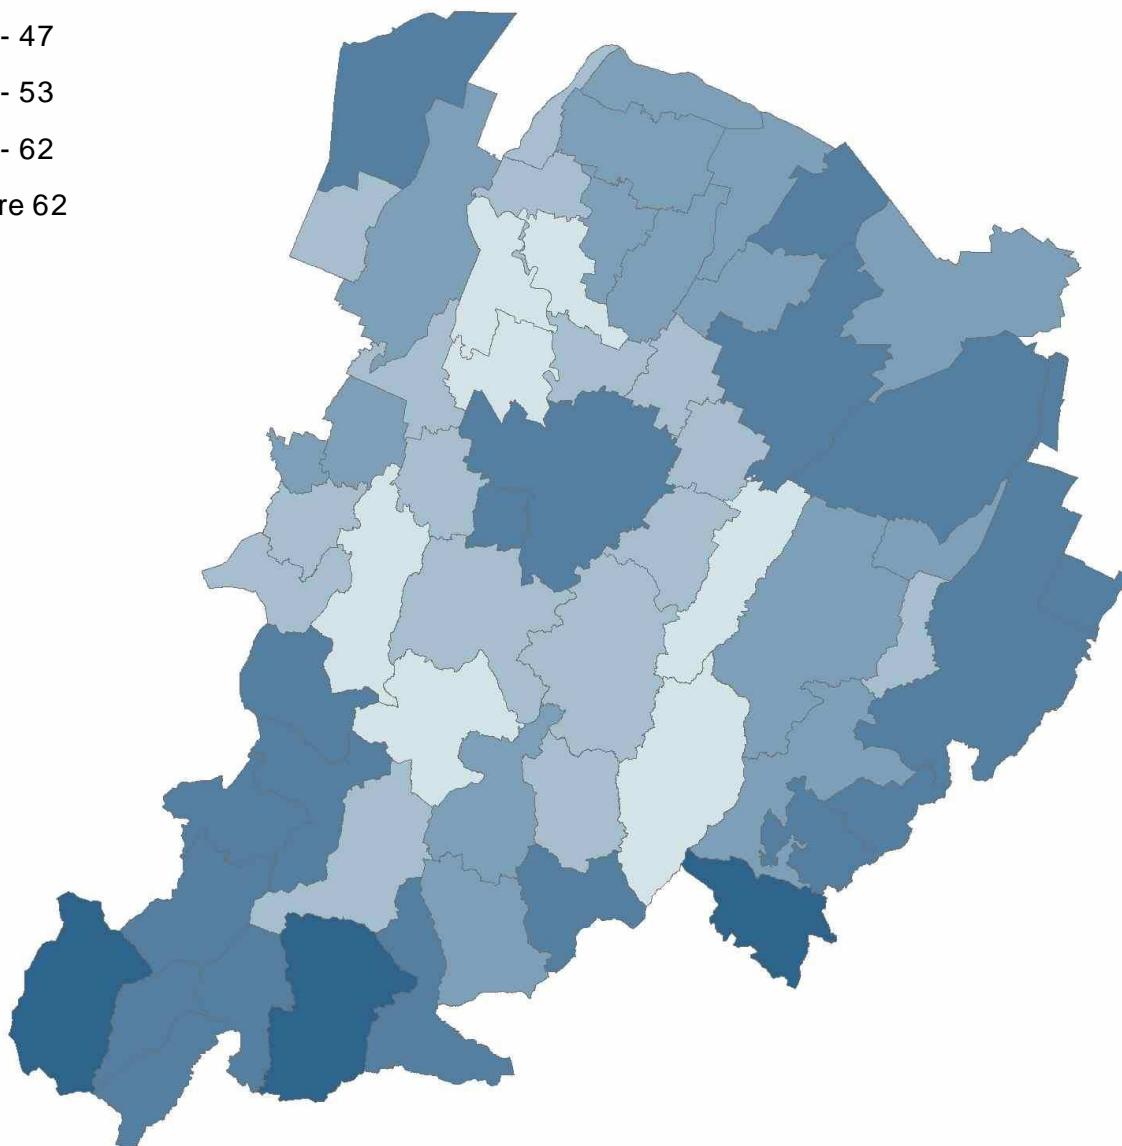

Indice di dipendenza demografica* per comune in provincia di Bologna, 2001

Fonte: Istat – Censimento

Indice di dipendenza demografica

* Indice di dipendenza demografica = $(\text{Pop. 0-14} + \text{Pop. 65 e oltre}) / \text{Pop. 15-64} \times 100$