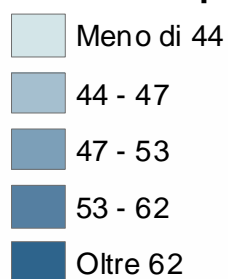

Indice di dipendenza demografica* per comune in provincia di Bologna, 2001

Fonte: Istat – Censimento

Indice di dipendenza demografica

* Indice di dipendenza demografica = $(\text{Pop. 0-14} + \text{Pop. 65 e oltre}) / \text{Pop. 15-64} \times 100$