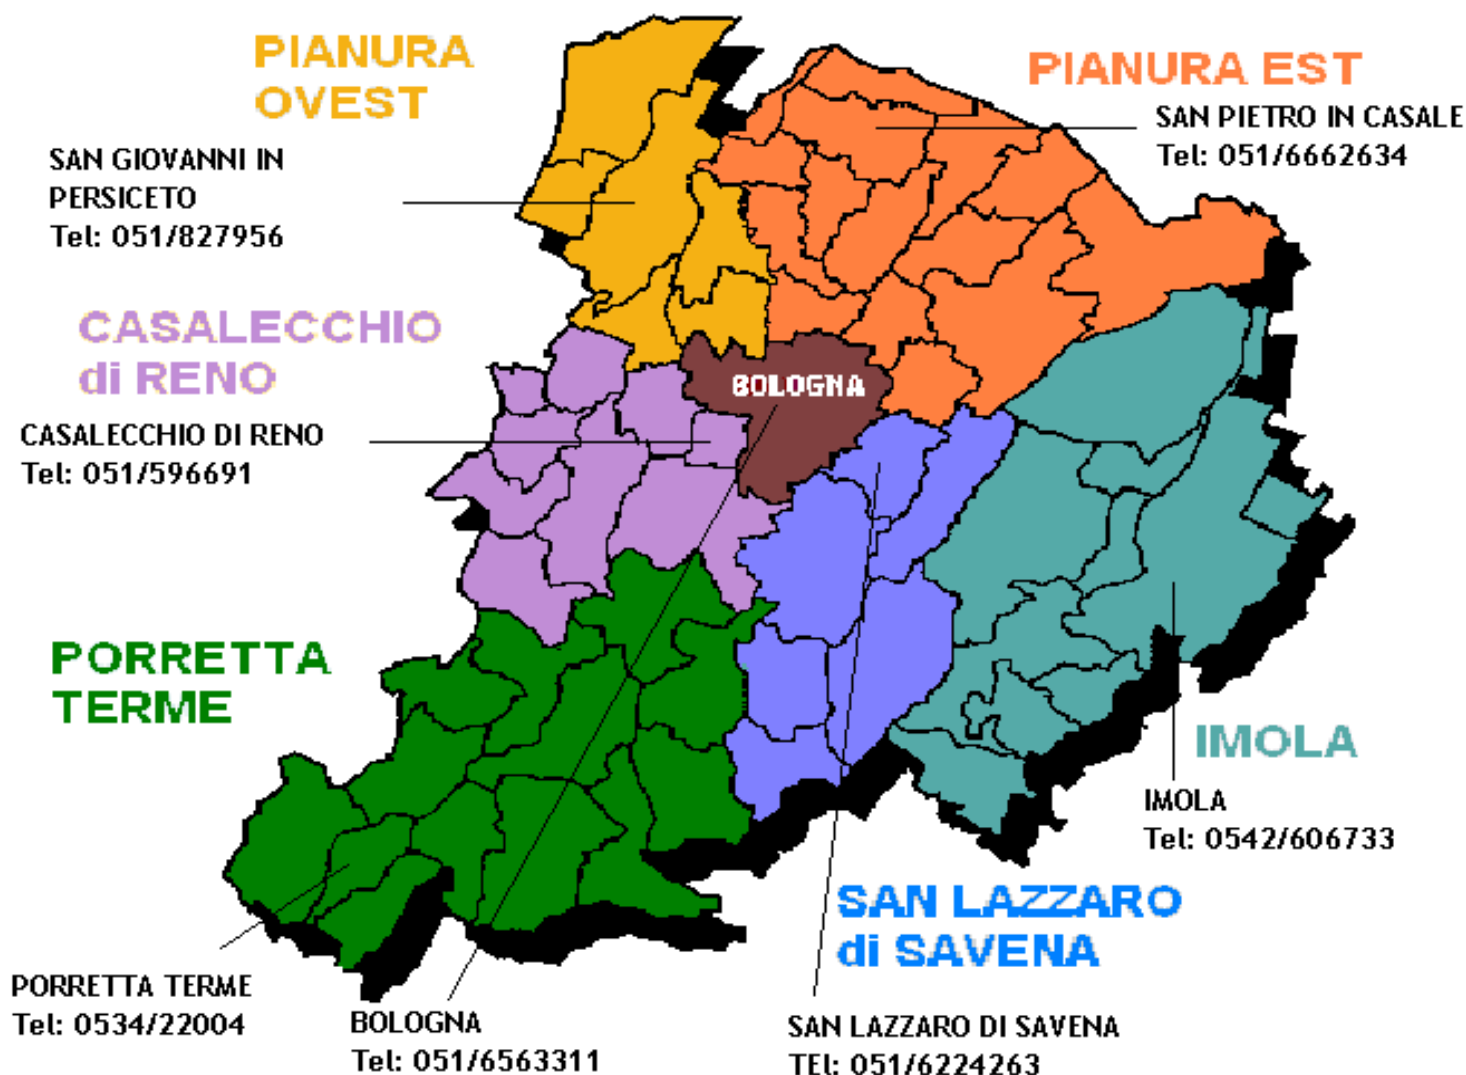

MAPPA DEI SERVIZI AFFIDO

La zona di Bologna comprende il Comune di: Bologna

La zona di Porretta Terme comprende i Comuni di: Camugnano, Castel Di Casio, Castel D'Aiano, Castiglione dei Pepoli, Gaggio Montano, Granaglione, Grizzana Morandi, Lizzano in Belvedere, Marzabotto, Monzuno, Porretta Terme, San Benedetto Val di Sambro, Vergato

La zona di Casalecchio di Reno comprende i Comuni di: Bazzano, Casalecchio di Reno, Castello di Seravalle, Crespellano, Monte San Pietro, Monteveglio, Sasso Marconi, Savigno, Zola Predosa.

La zona di Pianura Est comprende i Comuni di: Argelato, Baricella, Bentivoglio, Budrio, Castel Maggiore, Castello D'Argile, Castenaso, Galliera, Granarolo dell'Emilia, Malalbergo, Minerbio, Molinella, Pieve di Cento, San Giorgio di Piano, San Pietro in Casale

La zona di Pianura Ovest comprende i Comuni di: San Giovanni in Persiceto, Anzola dell'Emilia, Sant'Agata Bolognese, Calderara di Reno, Sala Bolognese, Crevalcore

La zona di San Lazzaro di Savena comprende i Comuni di: San Lazzaro di Savena, Monghidoro, Loiano, Monterezenzo, Ozzano Emilia, Pianoro

La zona di Imola comprende i Comuni di: Imola, Borgo Tossignano, Casalfiumanese, Castel del Rio, Castel Guelfo, Castel San Pietro Terme, Dozza, Fontanelice, Medicina, Mordano