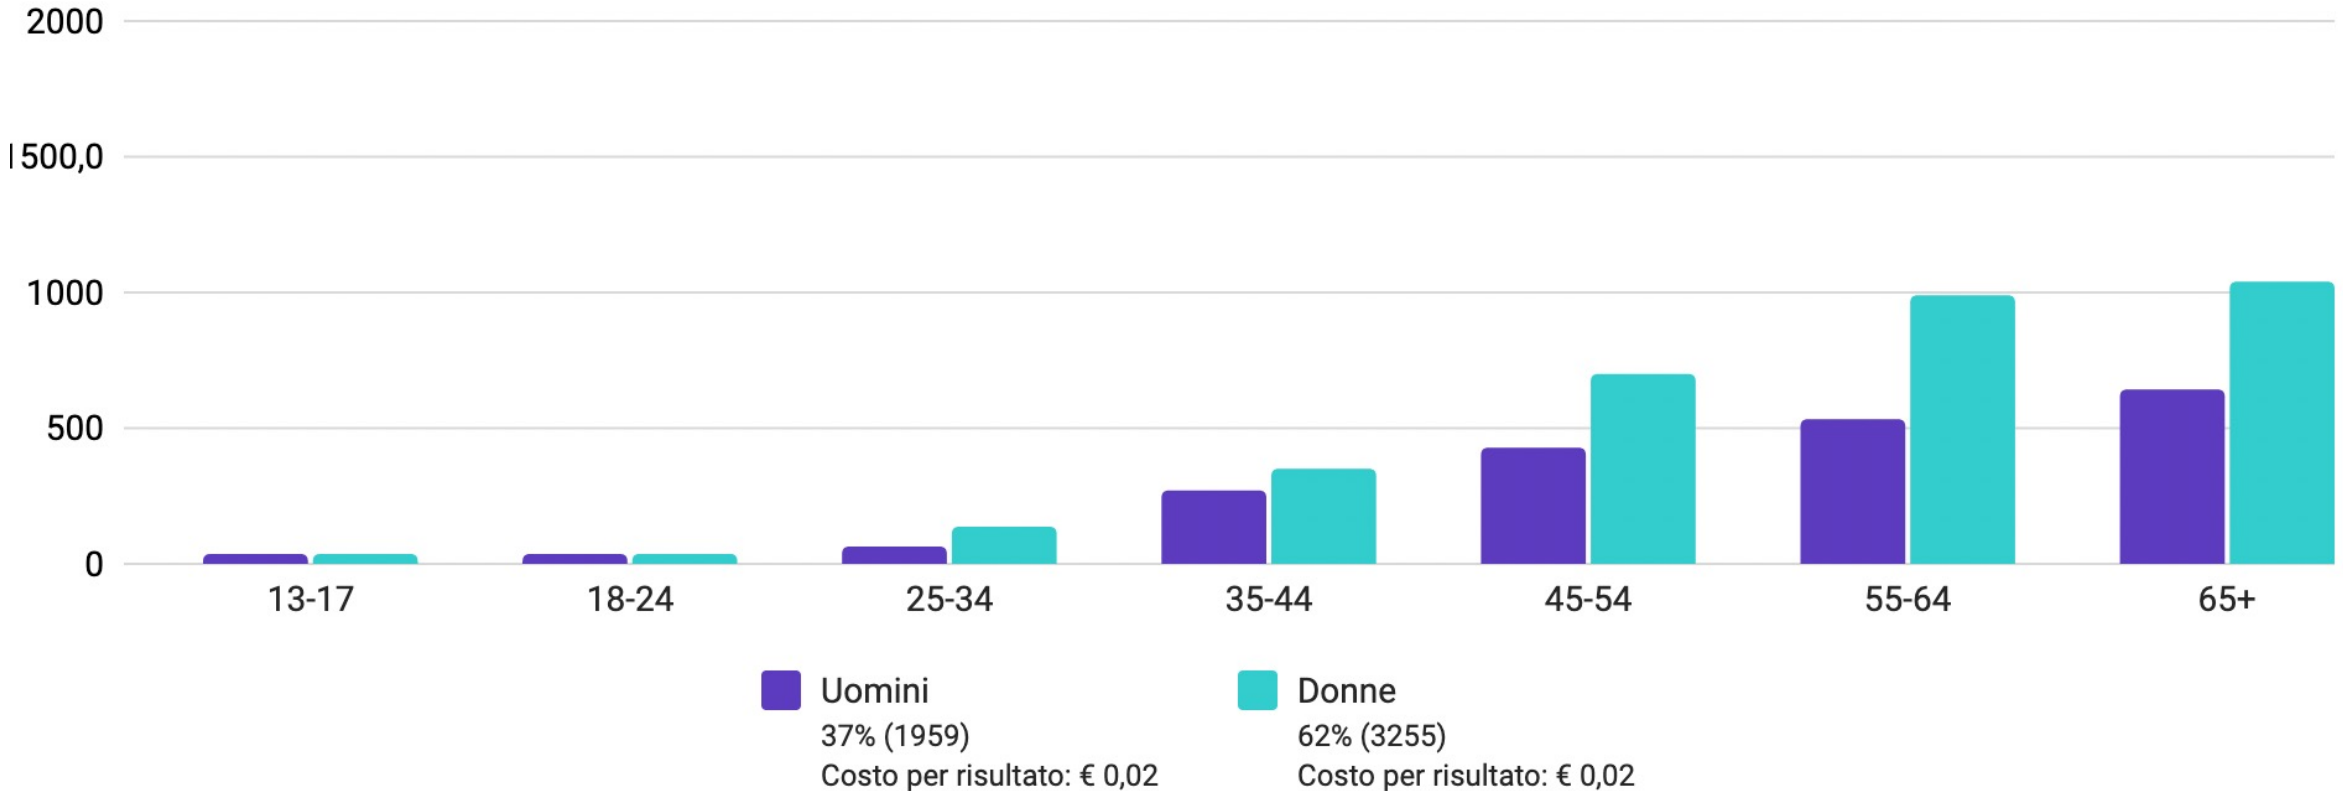

Espansione della targetizzazione dettagliata:

No

Esempio

2 Ads su Meta

2 Ads su Meta

 Prestazioni ** Dati demografici**  Piattaforma  Pubblicazione

Distribuzione di età e genere

Tutti ▼

Risultati ▼

2 Ads su GOO

BW | Planner campagne

 File Modifica Visualizza Inserisci Formato Dati Strumenti Estensioni Guida [Ultima modifica: 2](#)

A2:A5

fx

Search

	A	B	C	D	E	F	G
1	canale	campagne	gruppo annunci	periodo attività	Obiettivo	pubblico incluso	pubblico escluso
2		Questa è Bologna Outdoor 2021	Borghi	fino 31/01/22		Emilia-Romagna Toscana Lombardia Veneto	
3			Esperienze e degustazioni	fino 31/01/22			
4			Percorsi	fino 31/01/22			
5	Search		Trekking	fino 31/01/22			
6		Questa è Bologna Outdoor 2021 ITA	Questa è Bologna Outdoor	fino 31/12/21		Italia	Personalizzato per ricerche
7	Display		Visitatori ITA > 60 secondi	fino 31/12/21			Visitatori ITA > 60 secondi