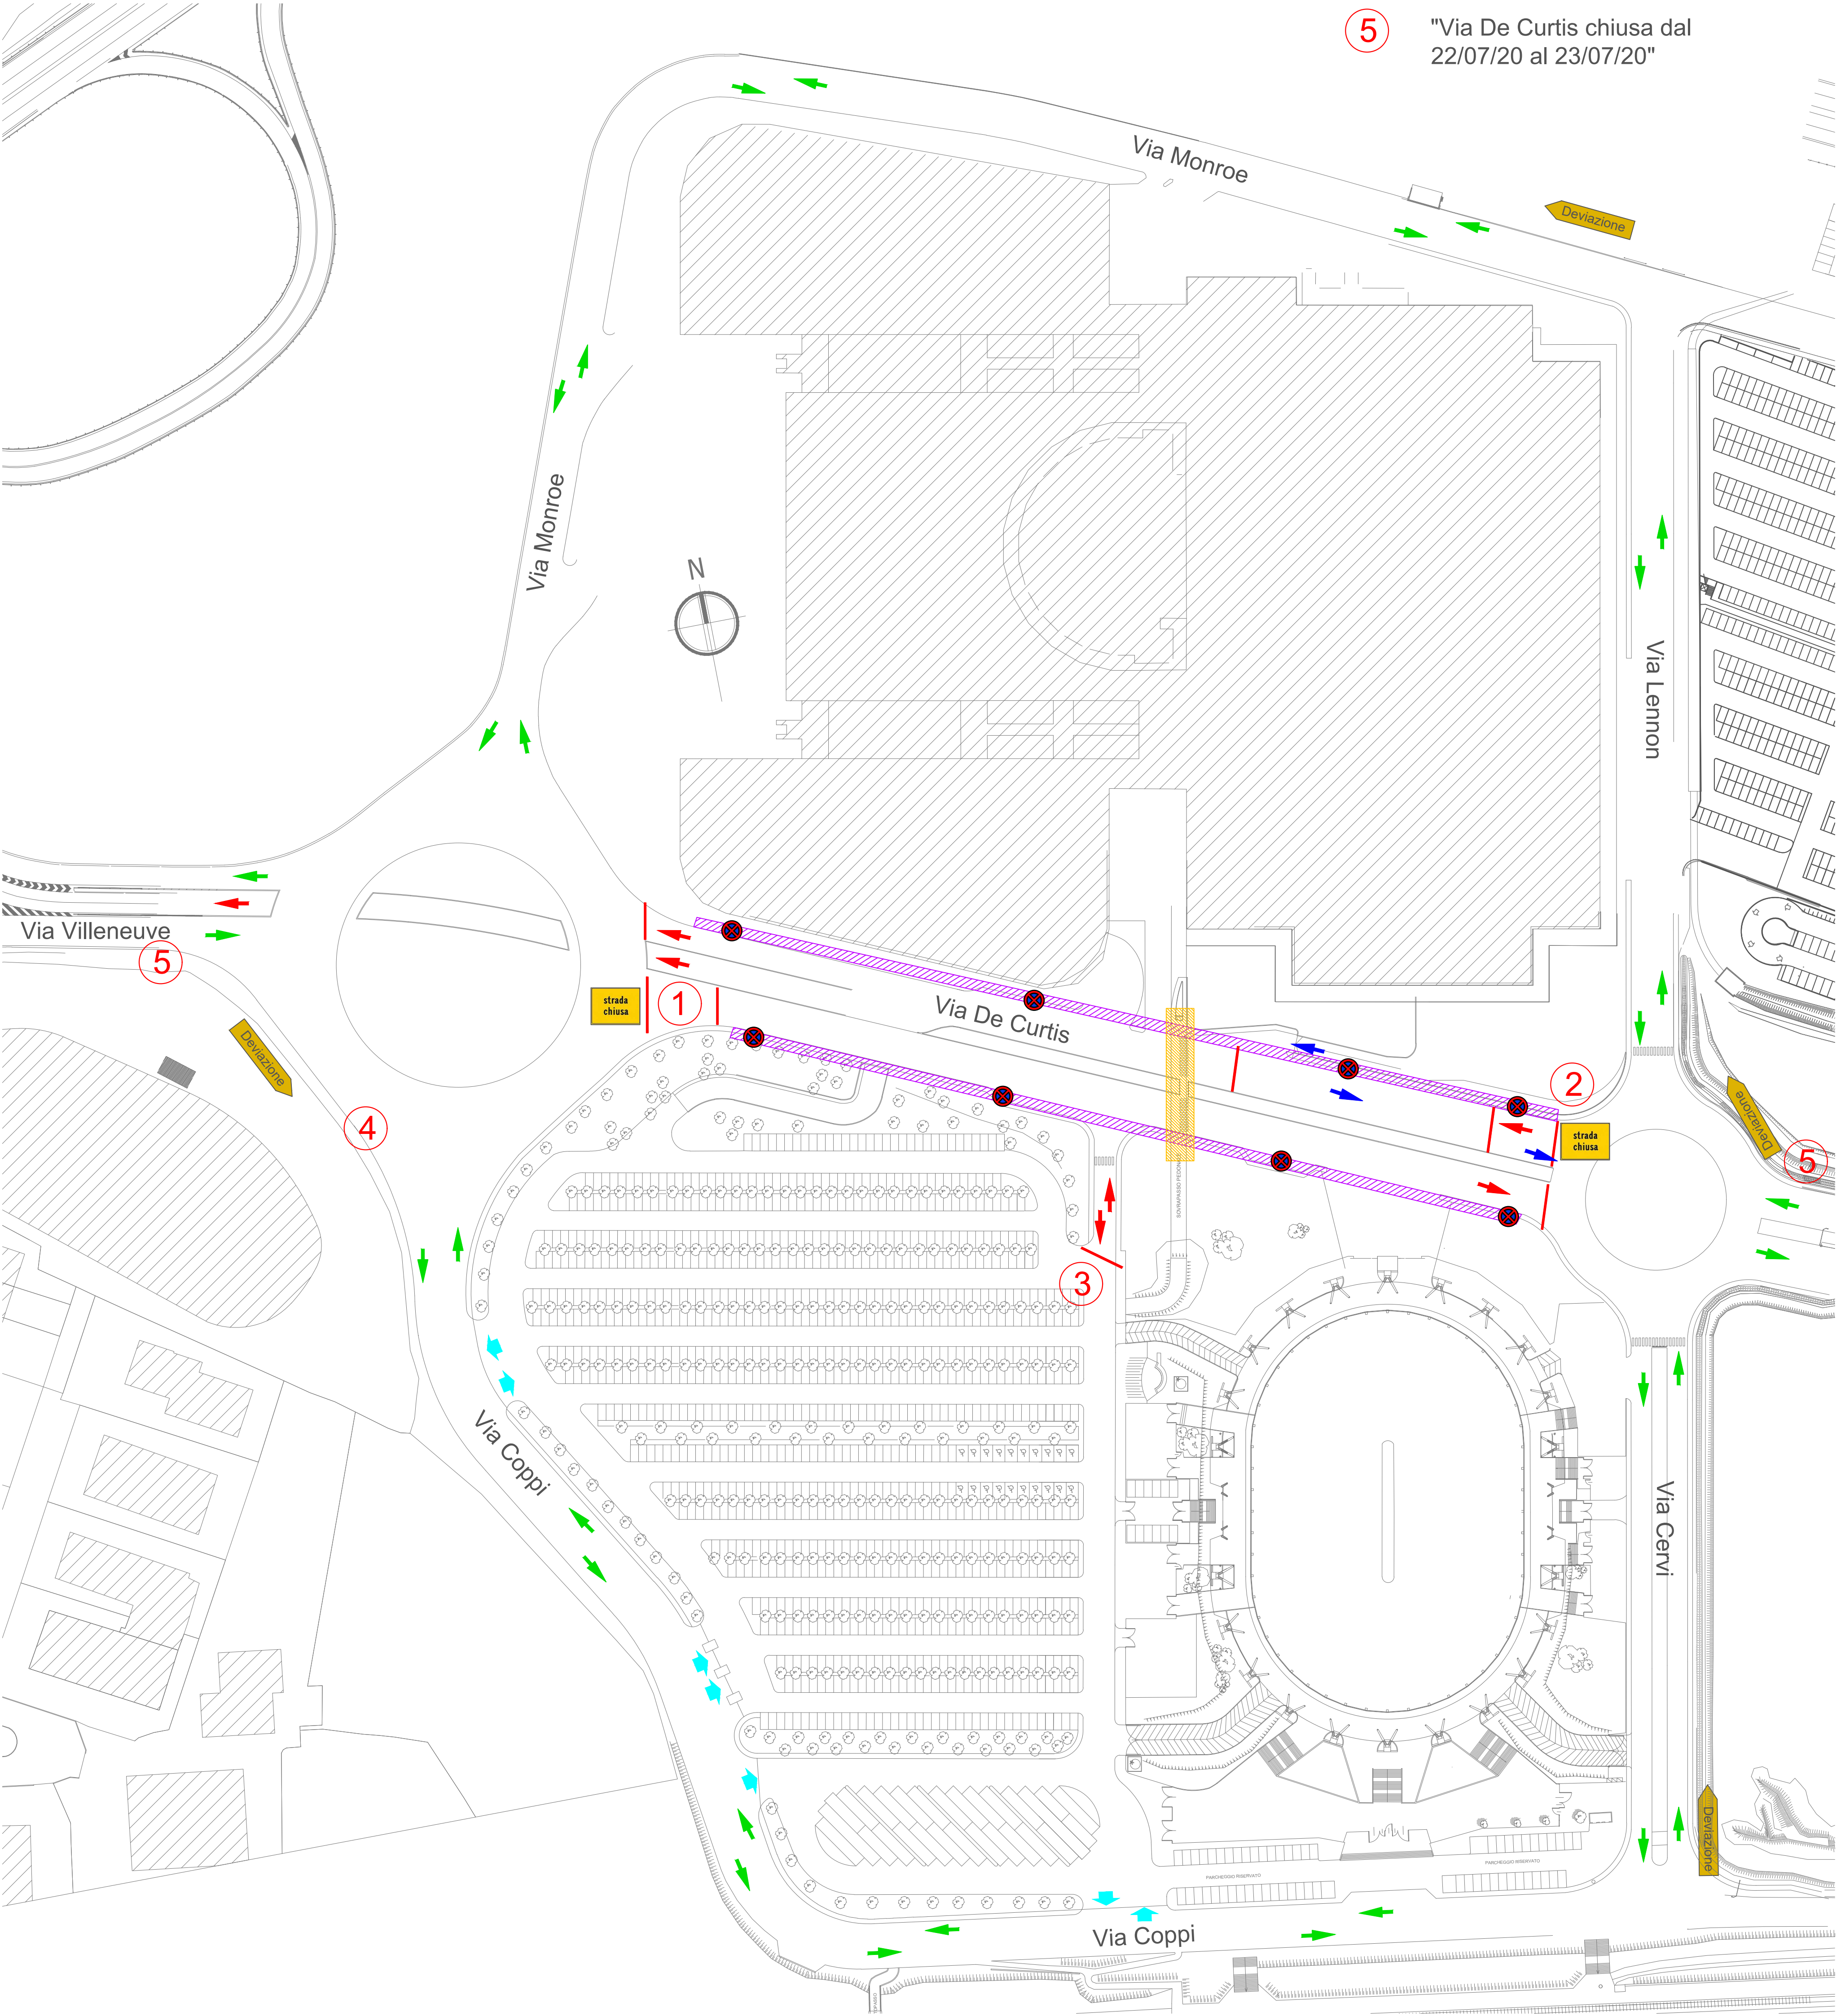

5 "Via De Curtis chiusa dal 22/07/20 al 23/07/20"

-  New Jersey
-  Deviazione
-  Viabilità invariata
-  Viabilità preclusa
-  Uscita automezzi Shopville: i mezzi in uscita dalla zona carico/scarico saranno indirizzati verso la rotonda e percorreranno la carreggiata in senso inverso, con l'ausilio di movieri
-  Divieto di sosta temporaneo dal 20/07/20 al 23/07/20
-  Passerella da demolire

- 1 Chiusura Curtis ovest
- 2 Chiusura Curtis est
- 3 Chiusura E/U parcheggio: evidenziati con  i varchi alternativi che rimarranno utilizzabili
- 4 Direzione consigliata IKEA/LEROY MERLIN
- 5 "Via De Curtis chiusa dal 22/07/20 al 23/07/20"