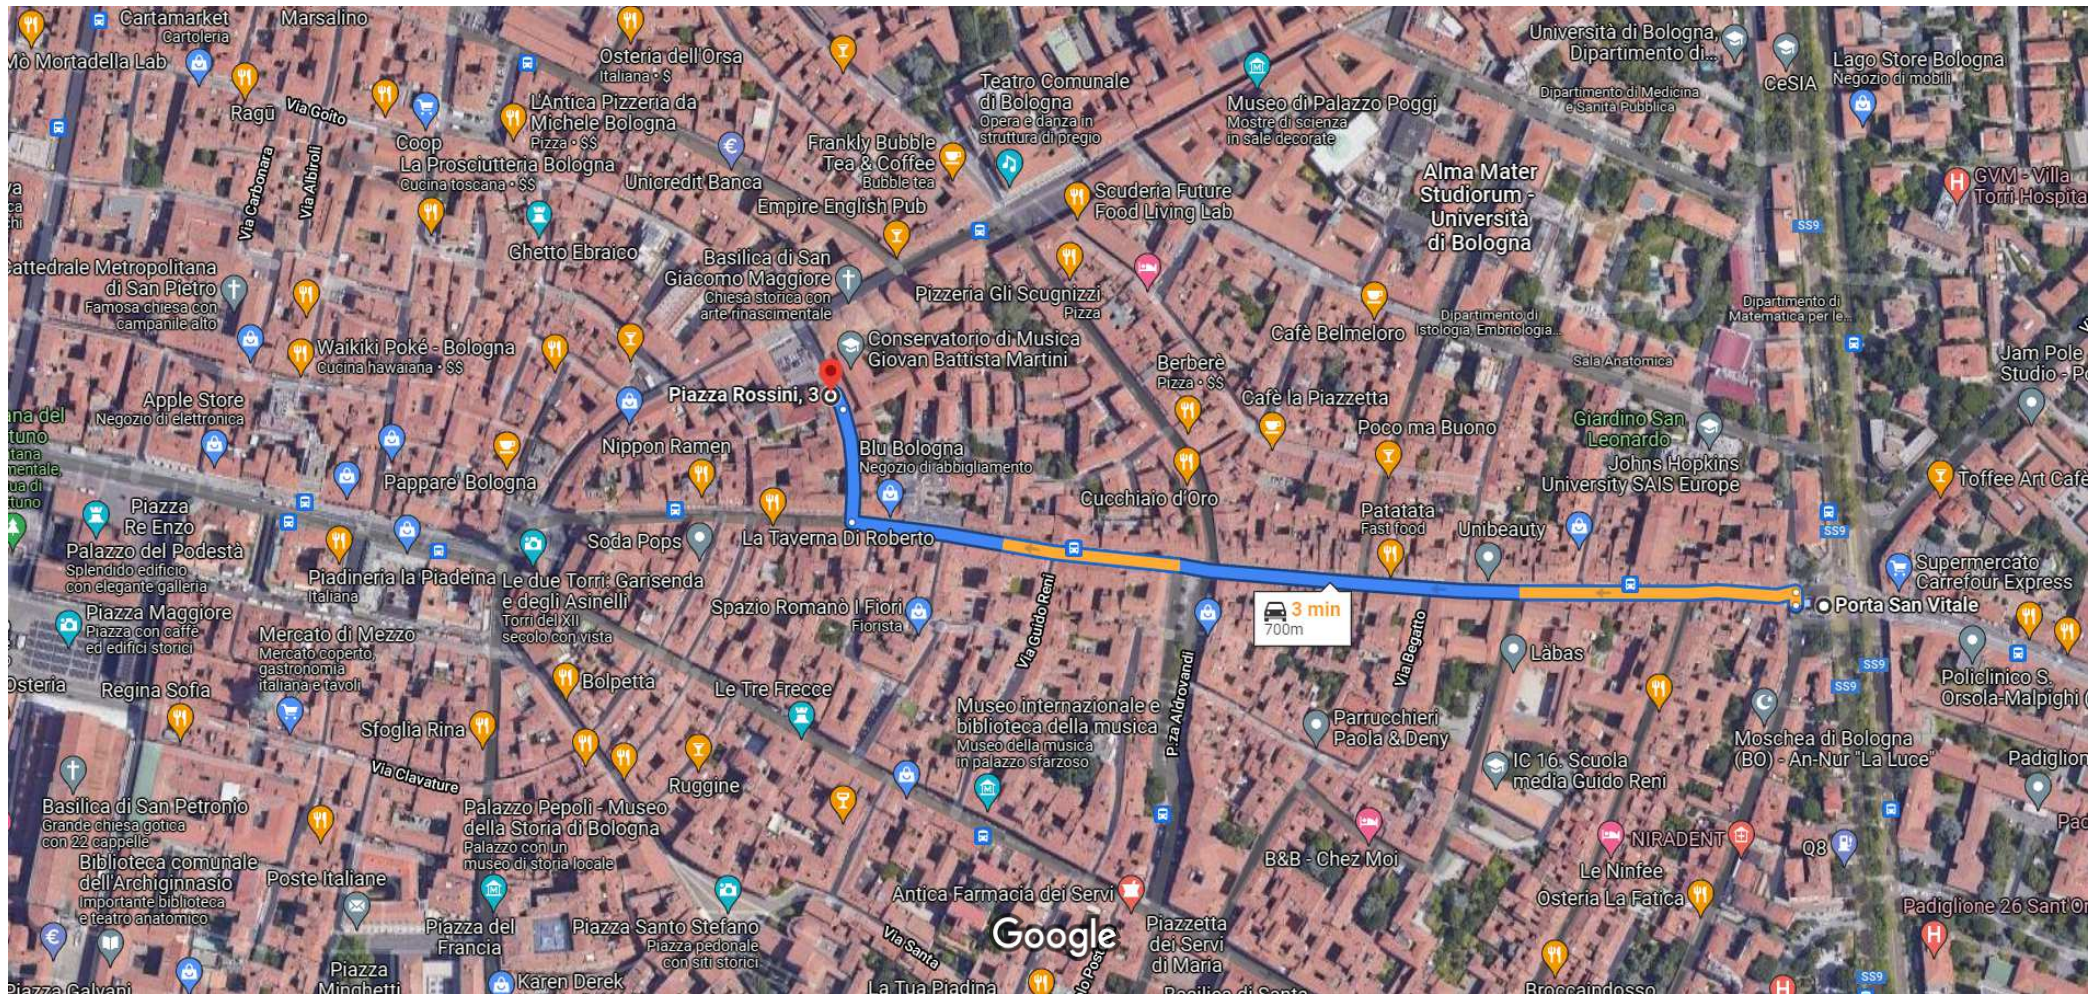

da Porta San Vitale a Piazza Rossini, 3, 40125 Bologna BO

In auto 700 m, 3 min

Immagini ©2021 Maxar Technologies, Dati cartografici ©2021 50 m

tramite Via S. Vitale

3 min

Percorso più veloce, nonostante il traffico abituale

700 m