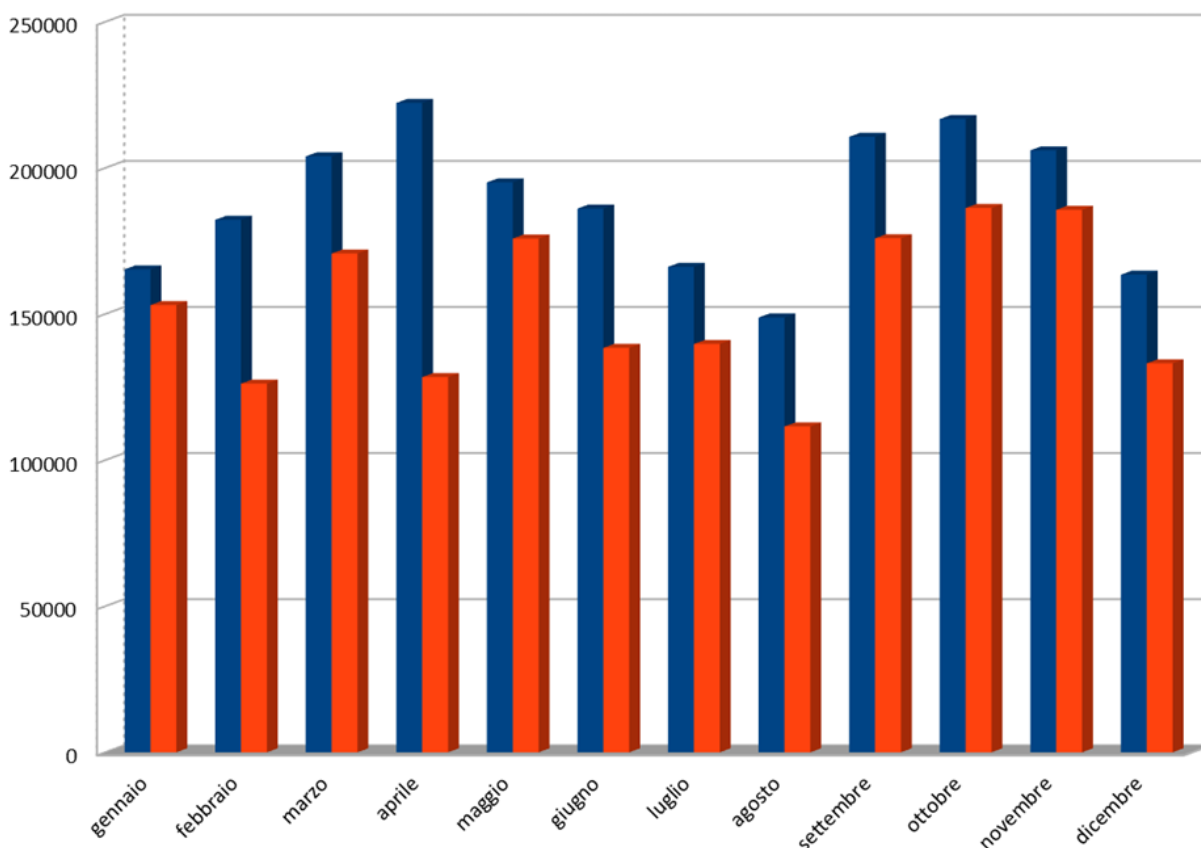

# Visite al portale web e siti tematici della Città metropolitana di Bologna 2021

2021	2020
Visite totali: <b>2.266.759</b> (+19,49% rispetto al 2020) Media mensile di visite: <b>188.896</b> (+19%)	Visite totali: <b>1.824.999</b> (-0,38% rispetto al 2019) Media mensile di visite: <b>152.083</b>

## Andamento delle visite 2020/2021

Rosso: 2020  
Blu: 2021

	2021	2020	
gennaio	165291	153068	7,39%
febbraio	182246	126193	30,76%
marzo	203968	170717	16,30%
aprile	222250	128428	42,21%
maggio	195053	175837	9,85%
giugno	186094	138422	25,62%
luglio	166157	139762	15,89%
agosto	148.815	111531	25,05%
settembre	210654	175930	16,48%
ottobre	216737	186297	14,04%
novembre	206.023	185680	9,87%
dicembre	163.471	133134	18,56%