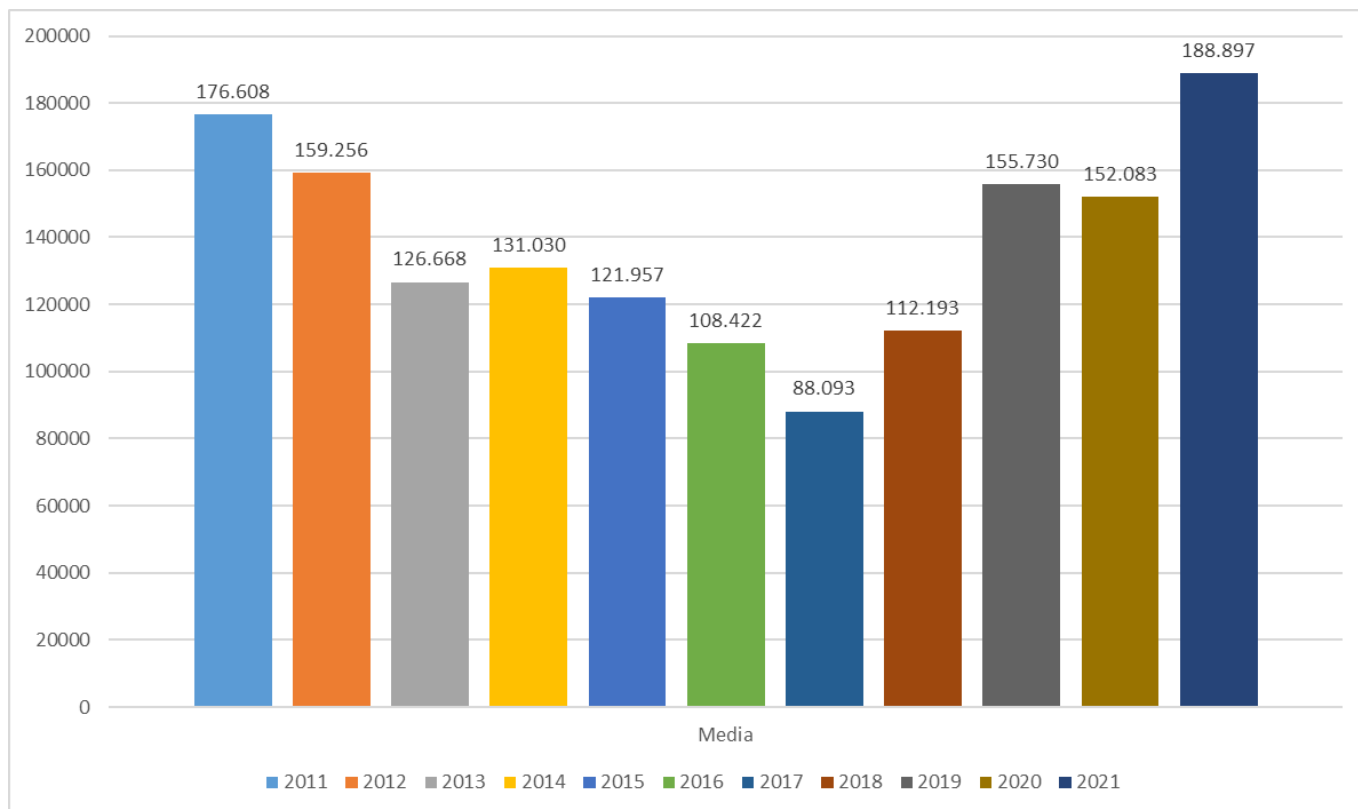

Andamento delle medie mensili dal 2011