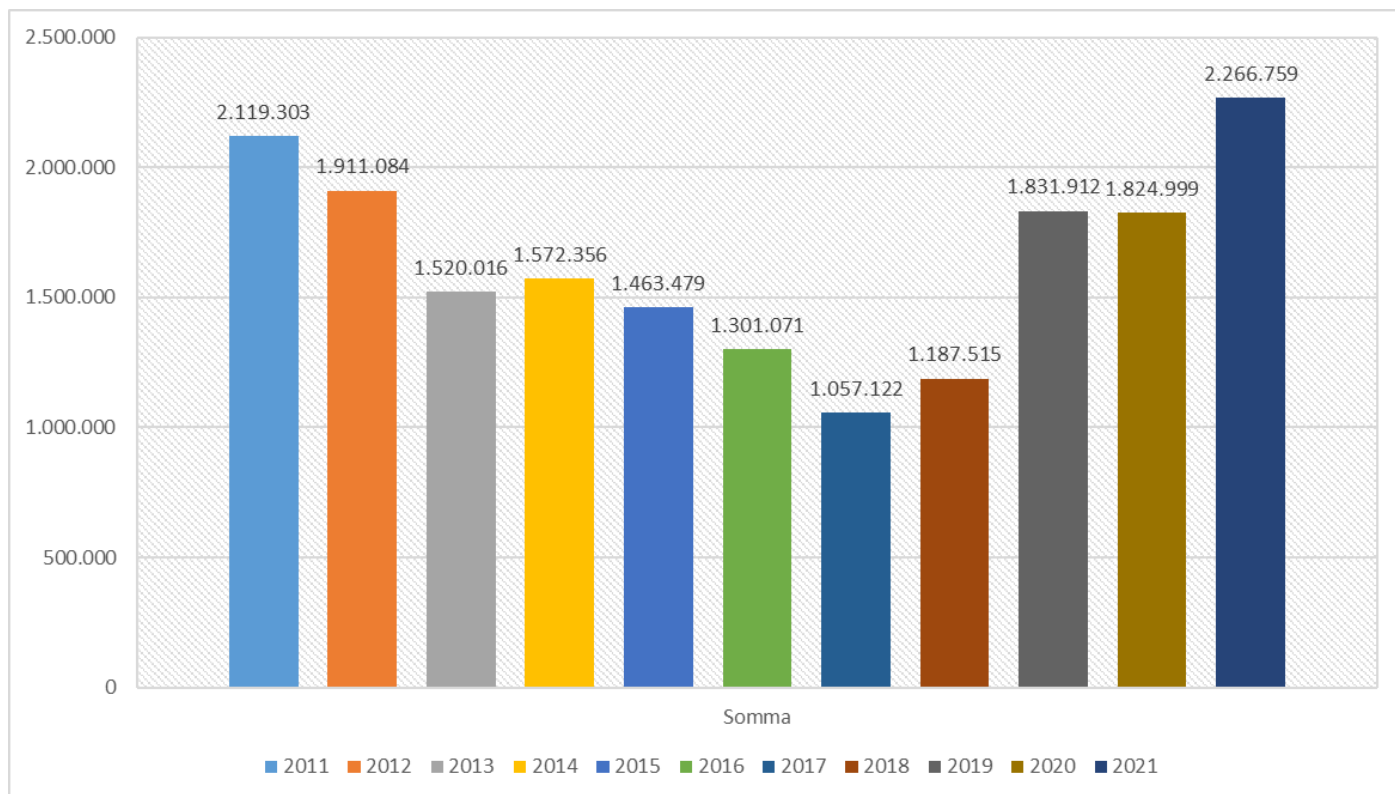

Andamento delle somme annuali dal 2011