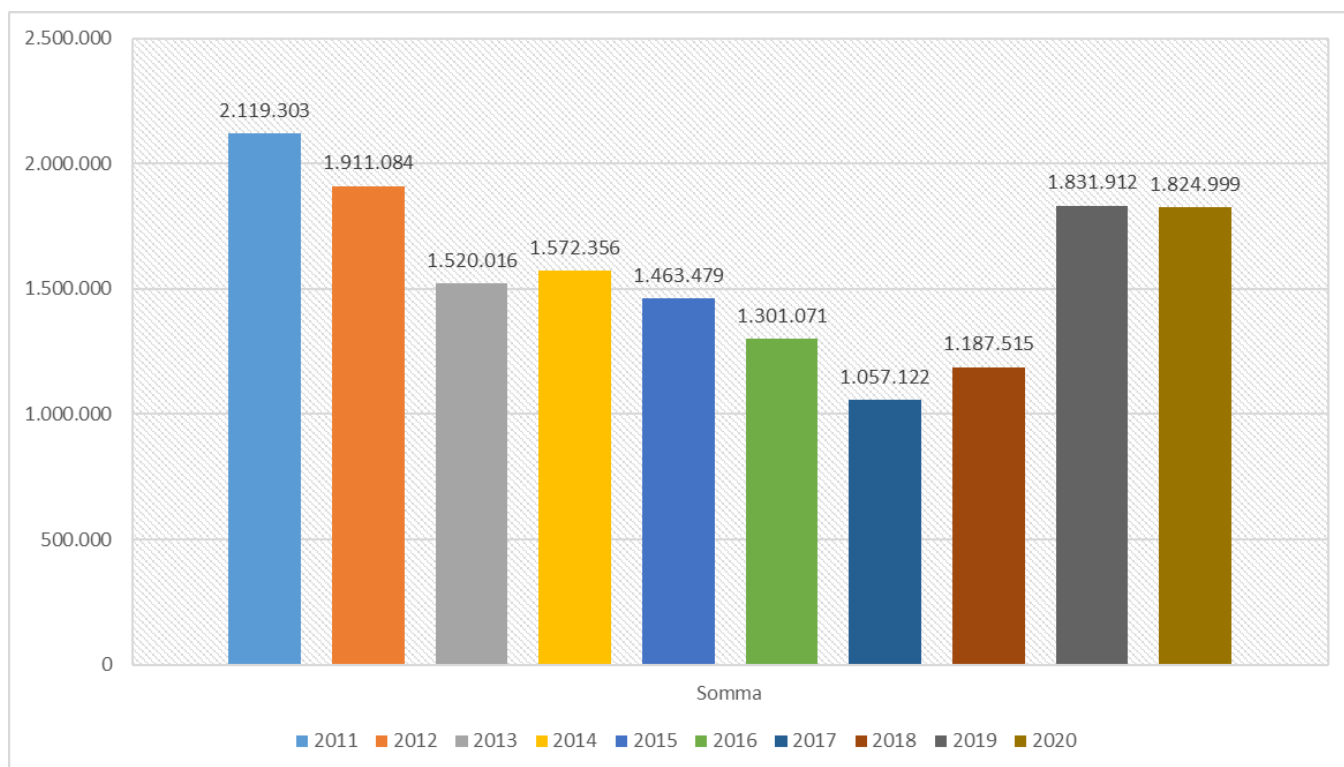

Visite al portale web e siti tematici della Città metropolitana di Bologna – 2020

2020	2019
Visite: 1.824.999 (-0,38%) Media mensile di visite: 152.083	Visite: 1.831.912 Media mensile di visite: 155.730

Principali sorgenti di traffico:

- Motori di ricerca – 55,68%
- Traffico diretto (bookmarks) – 17,87%
- Visite provenienti dai social – 17,02%
- Siti di riferimento – 9,43%

Principali paesi di provenienza delle visite:

- Italy – 94,5%
- United States – 2,09%
- Ireland – 1,34%
- France – 0,23%
- Germany – 0,21%
- United Kingdom – 0,19%
- Spain – 0,17%

Andamento delle medie mensili dal 2011

Andamento delle somme annuali dal 2011