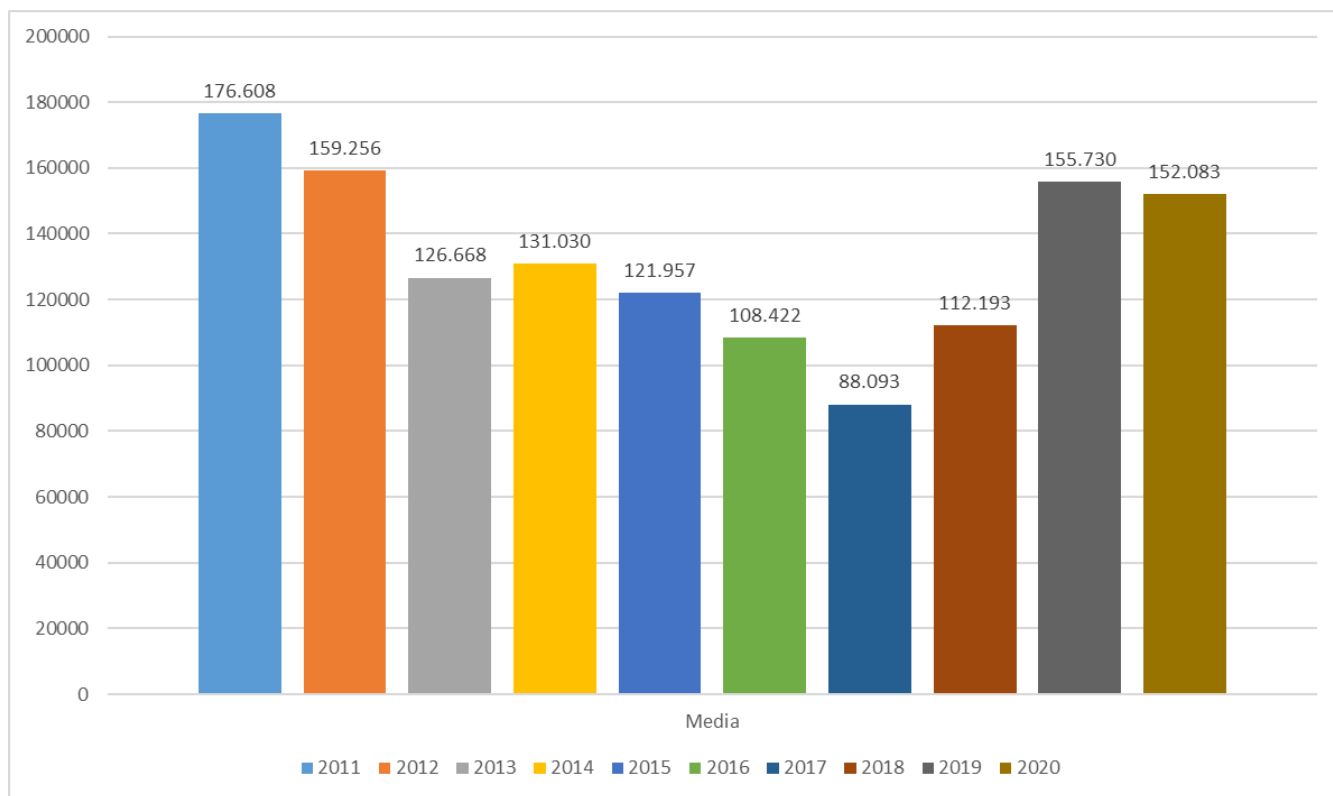

Andamento delle medie mensili dal 2011