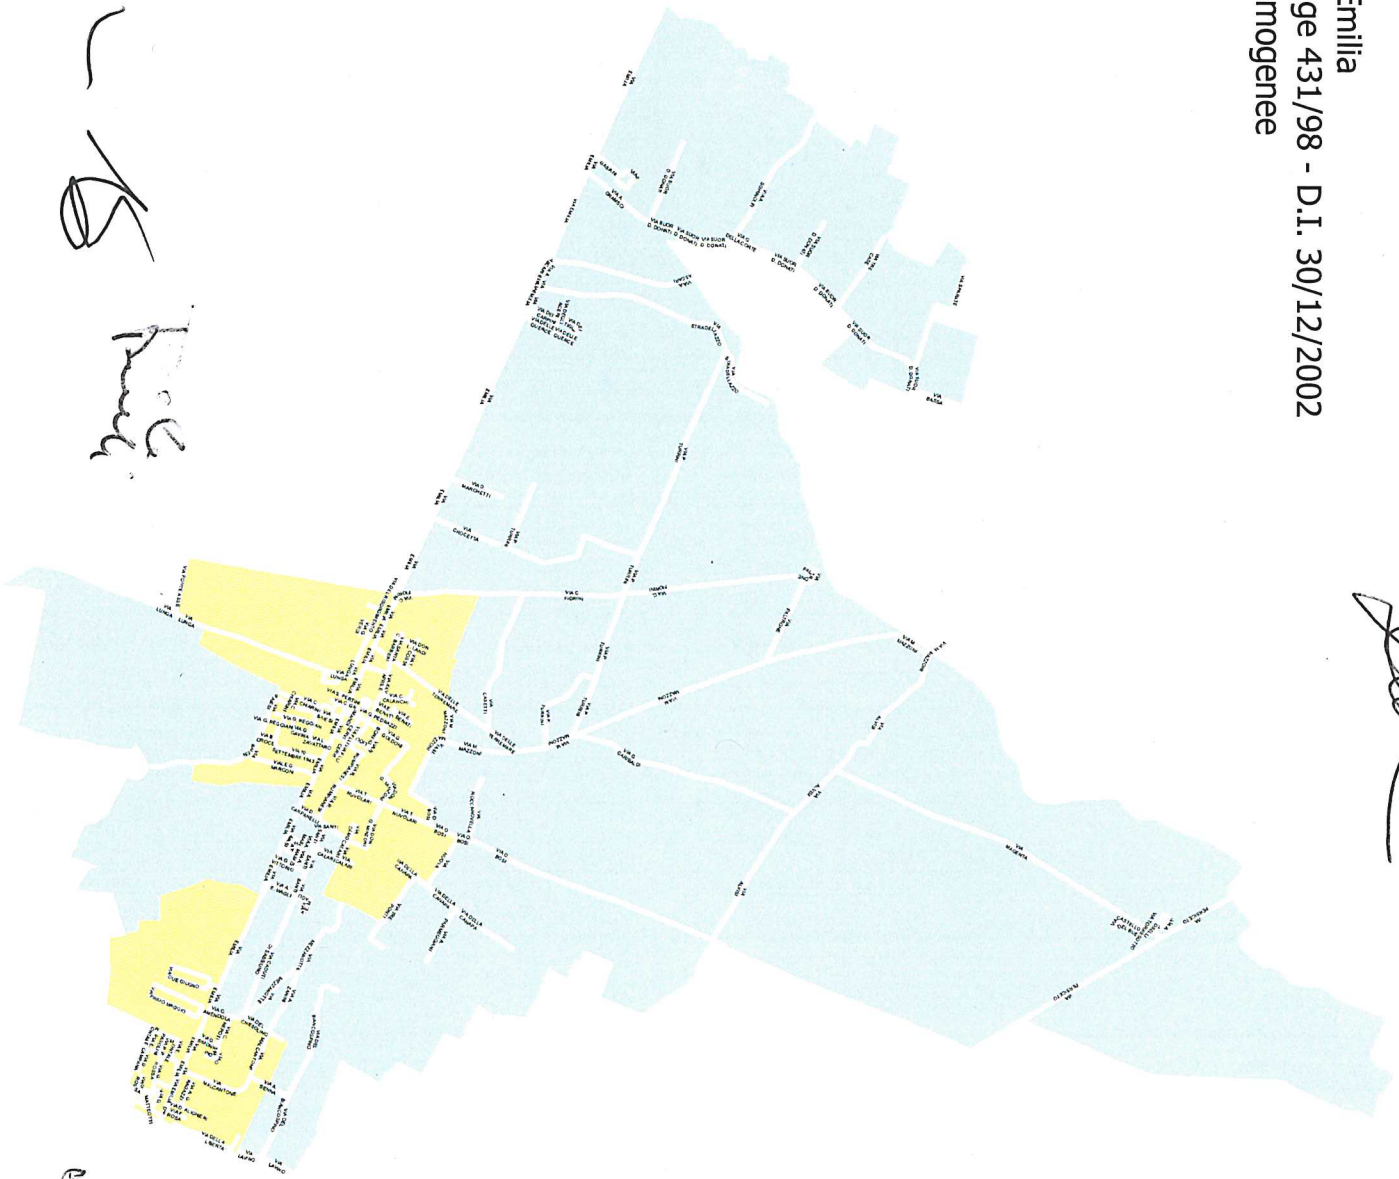

Comune di Anzola dell'Emilia  
Accordo Territoriale Legge 431/98 - D.I. 30/12/2002  
Planimetria delle aree omogenee

- Zona A
- Zona B

*[Handwritten signature]*

*[Handwritten signature]*

*[Handwritten signature]*