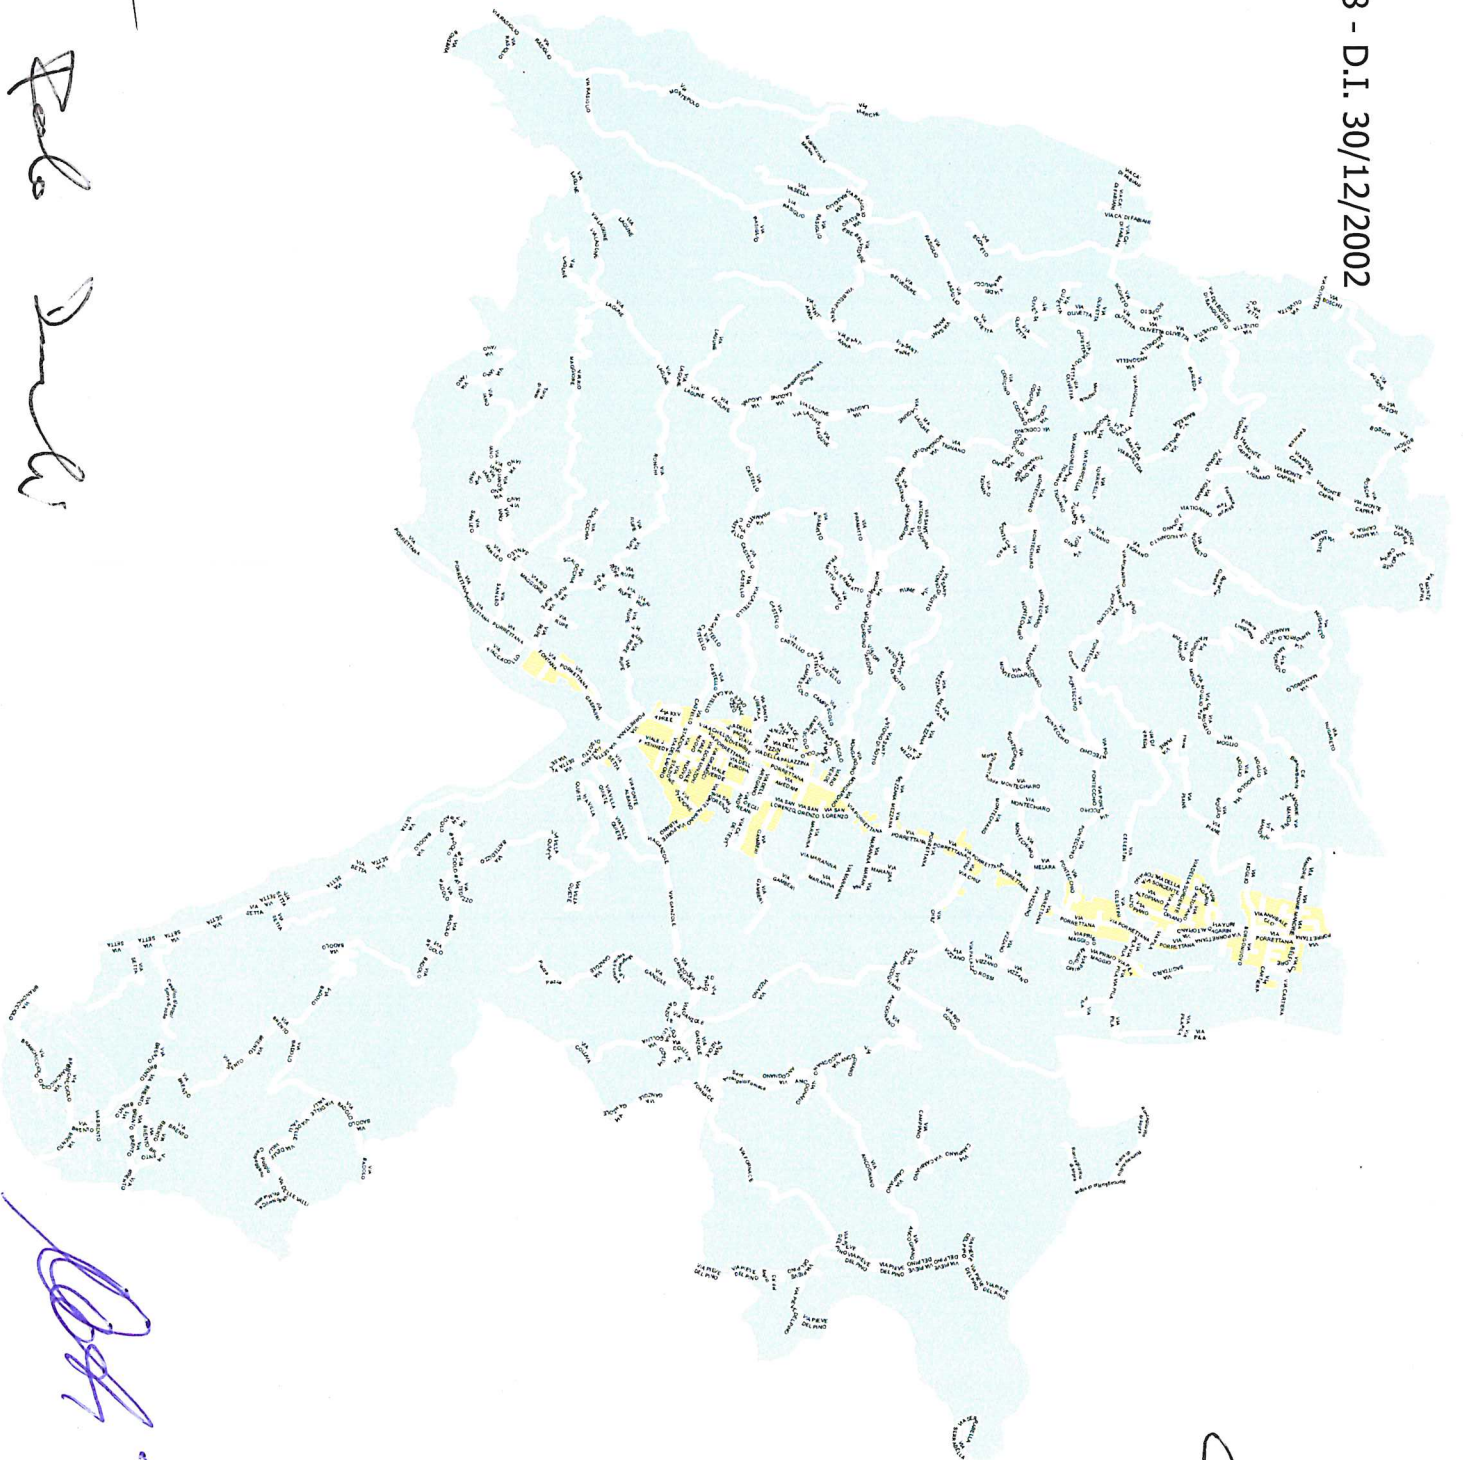

- Zona A
- Zona B
- Zona C

*Manfredi*  
*Manfredi*  
*Manfredi*

*Manfredi*  
*Manfredi*

*Manfredi*  
*Manfredi*  
*Manfredi*  
*Manfredi*

Comune di San Lazzaro di Savena  
Accordo Territoriale Legge 431/198 - D.L. 30/12/2002  
Planimetria delle aree omogenee - 2013

- ZONAA1
- ZONAA2
- ZONA B
- ZONAC

1:34.000

Comune di Sasso Marconi  
Accordo Territoriale Legge 431/98 - D.I. 30/12/2002  
Planimetria delle aree omogenee

- Zona A
- Zona B

*Luca Minicucci*  
*U. P. G. S.*