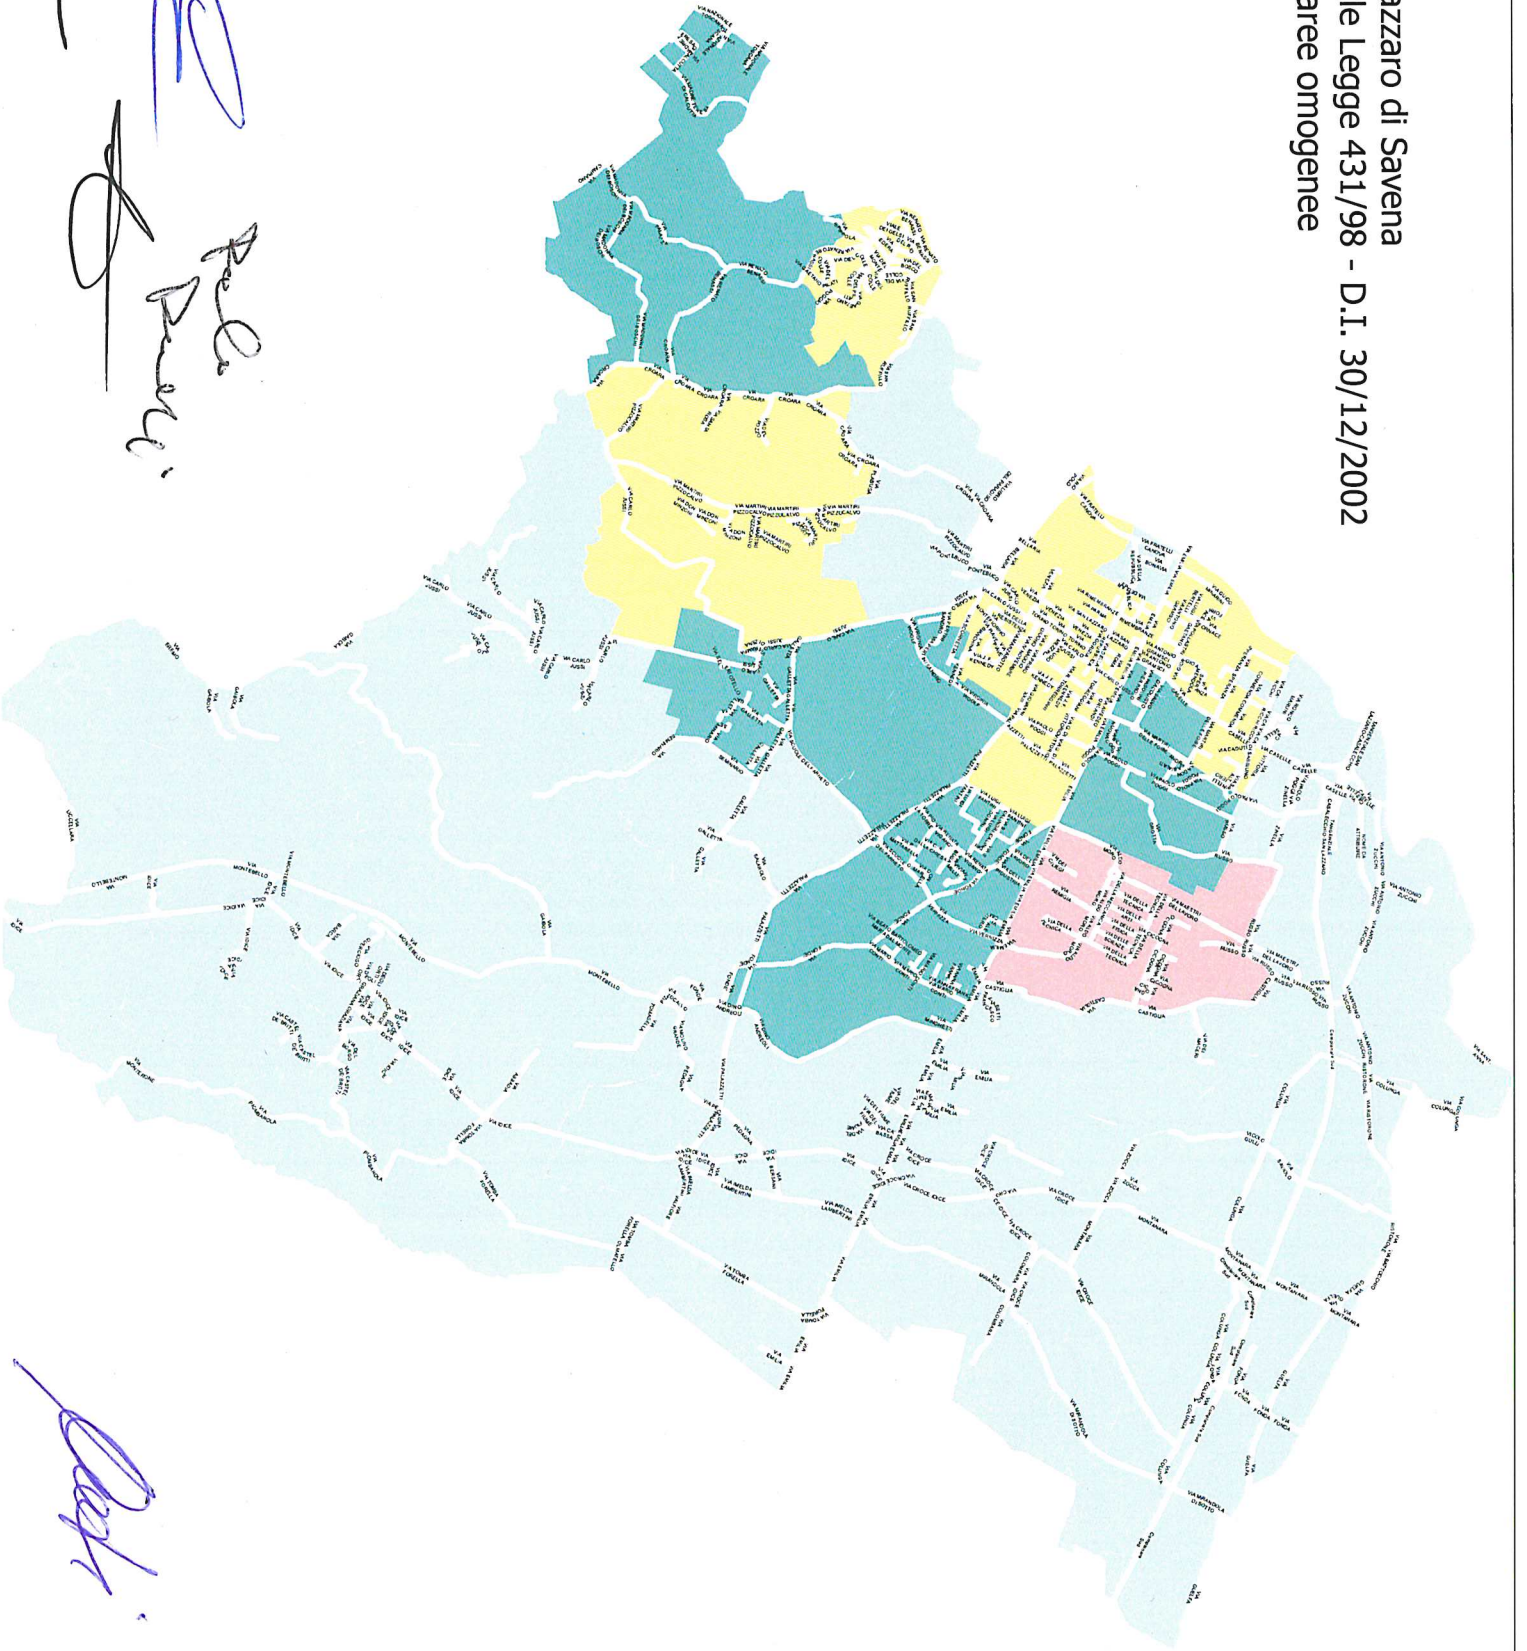

Comune di San Lazzaro di Savena
Accordo Territoriale Legge 431/98 - D.I. 30/12/2002
Planimetria delle aree omogenee

- Zona A1
- Zona A2
- Zona B
- Zona C

Luca Minorelli
AS

Pelle
Bravi

Costi

AS
AS
AS
AS
AS