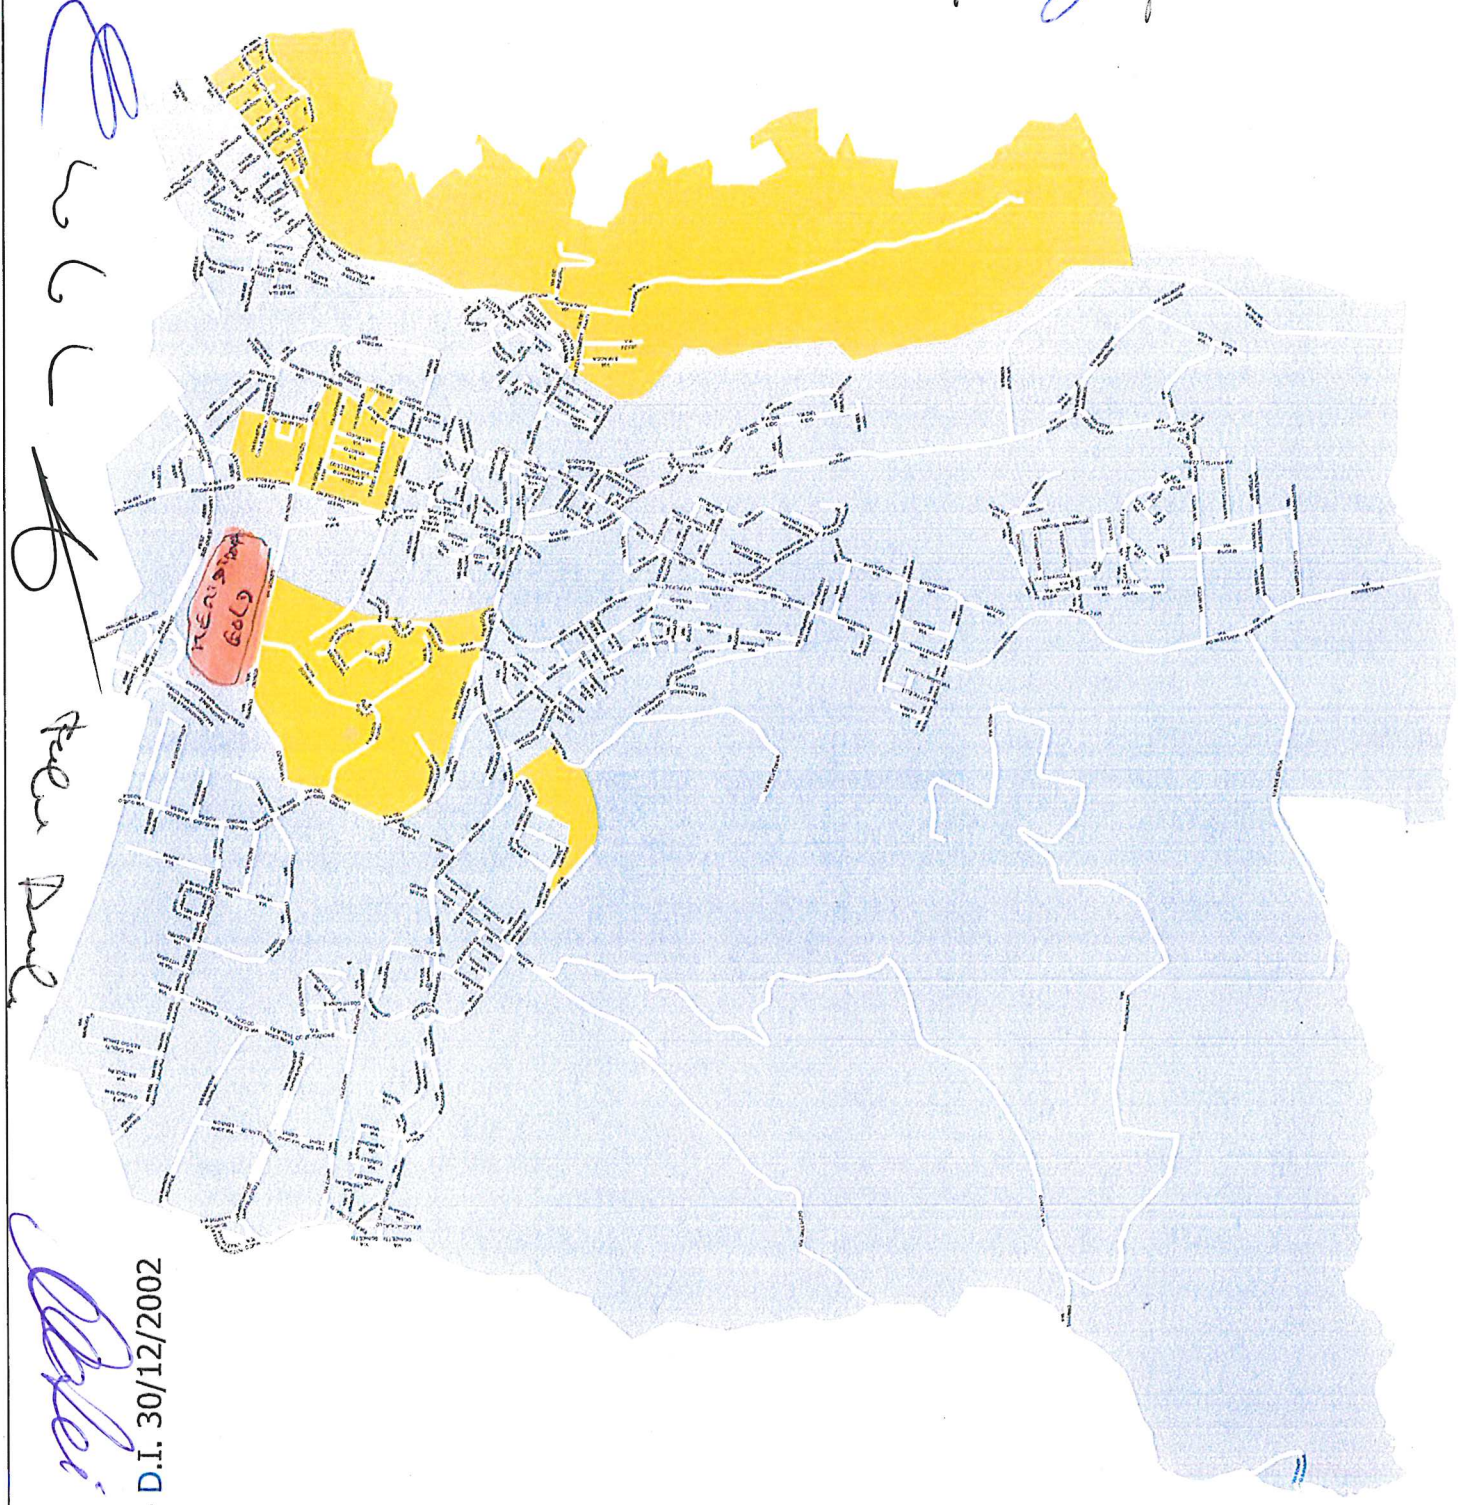

[Handwritten signature]

Ag. Ingegnere M. P. P. G.

Comune di Casalecchio di Reno
Accordo Territoriale Legge 431/98 - D.I. 30/12/2002
Planimetria delle aree omogenee

Zona A
Zona B

[Handwritten signatures]