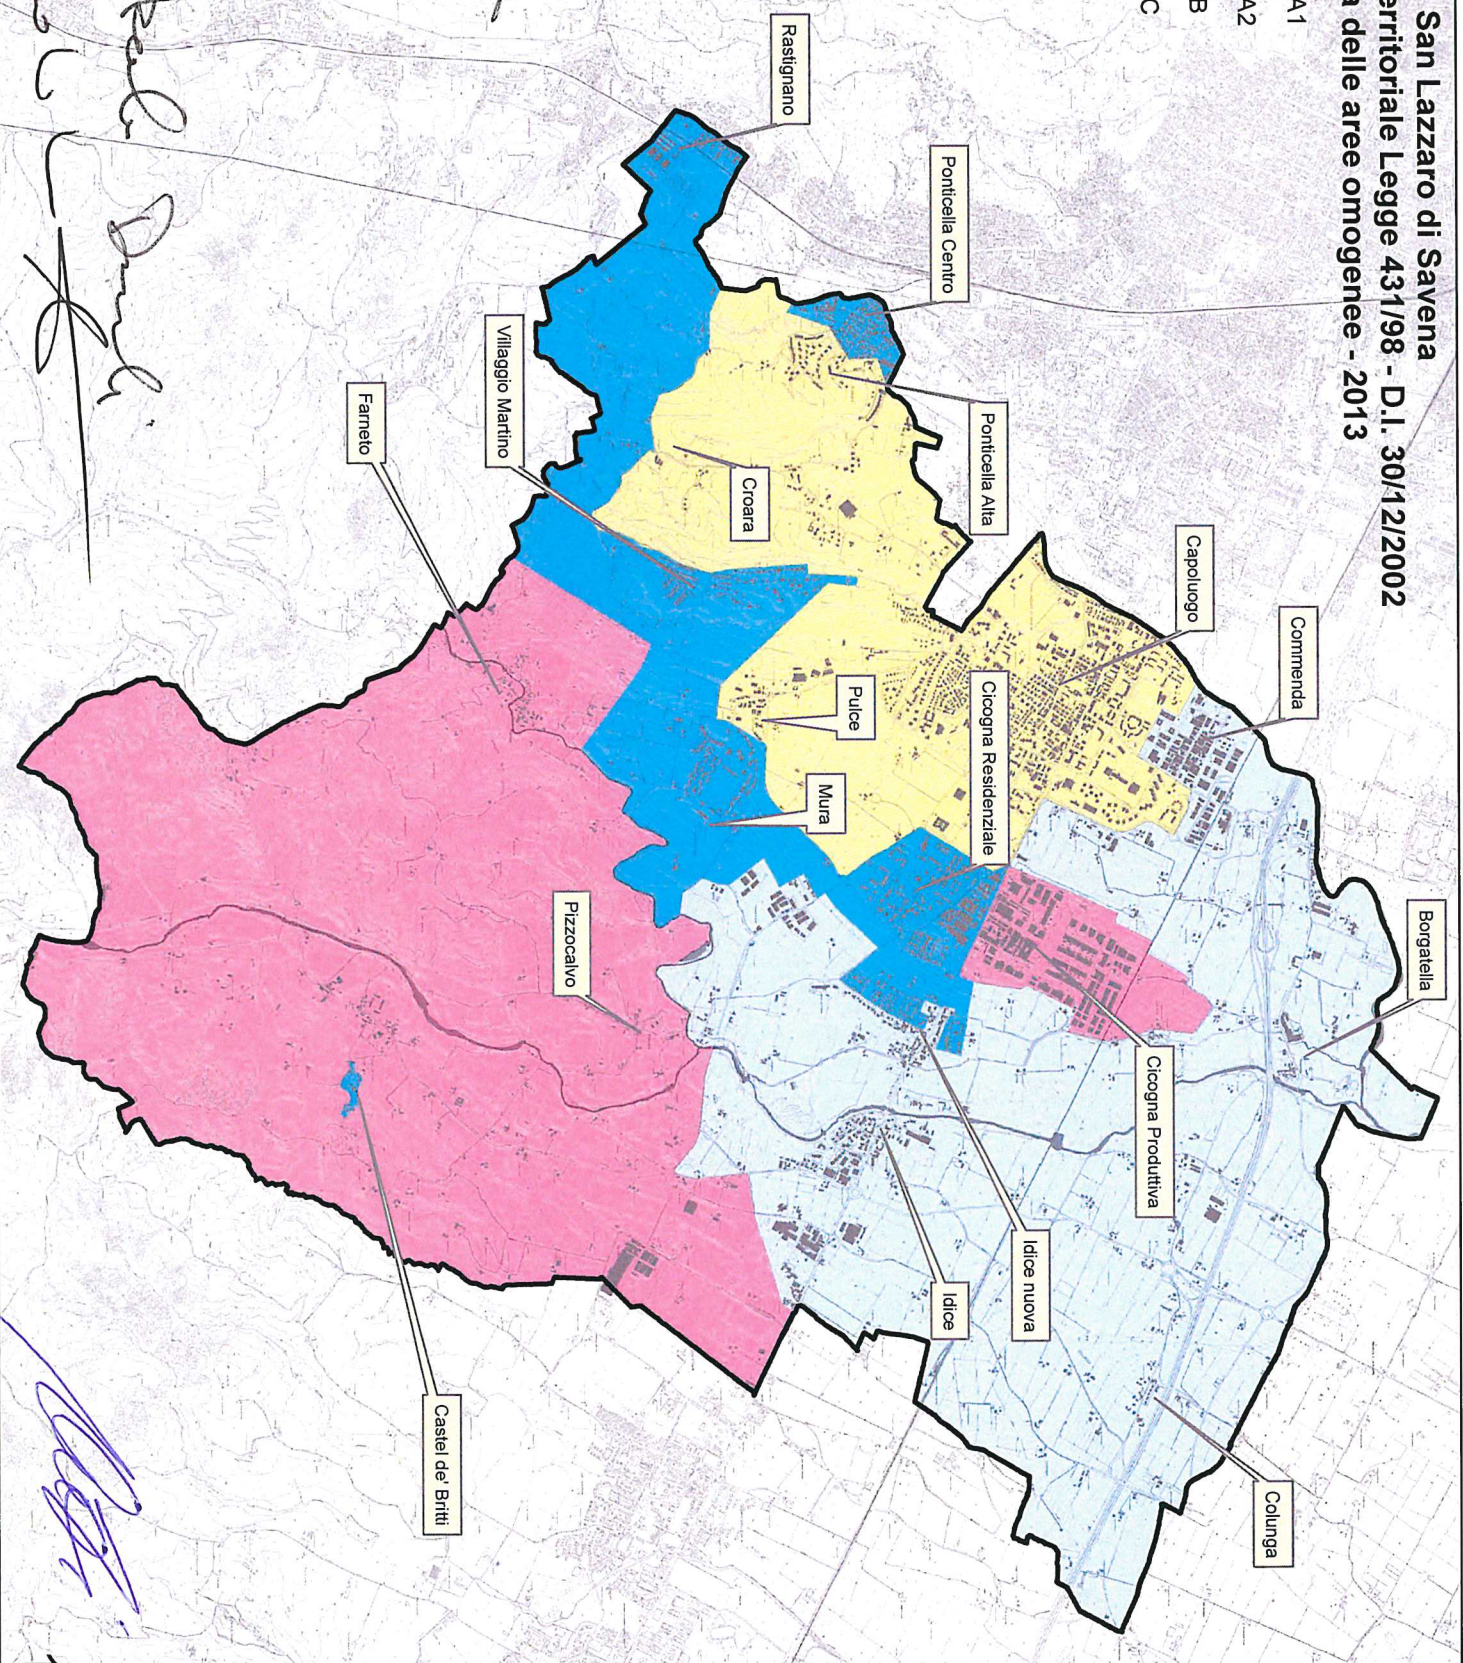

- Zona A
- Zona B
- Zona C

*Manfredi*  
*Manfredi*  
*Manfredi*

*Manfredi*  
*Manfredi*

*Manfredi*  
*Manfredi*  
*Manfredi*  
*Manfredi*

Comune di San Lazzaro di Savena  
Accordo Territoriale Legge 431/198 - D.L. 30/12/2002  
Planimetria delle aree omogenee - 2013

- ZONAA1
- ZONAA2
- ZONA B
- ZONAC

1:34.000

Comune di Sasso Marconi  
Accordo Territoriale Legge 431/98 - D.I. 30/12/2002  
Planimetria delle aree omogenee

- Zona A
- Zona B

*Luca Minicucci*  
*U. P. G. S.*

CCV

zone 1-2-3-4-5

W. P. V. 20

CCV

CCV

CCV

CCV

CCV