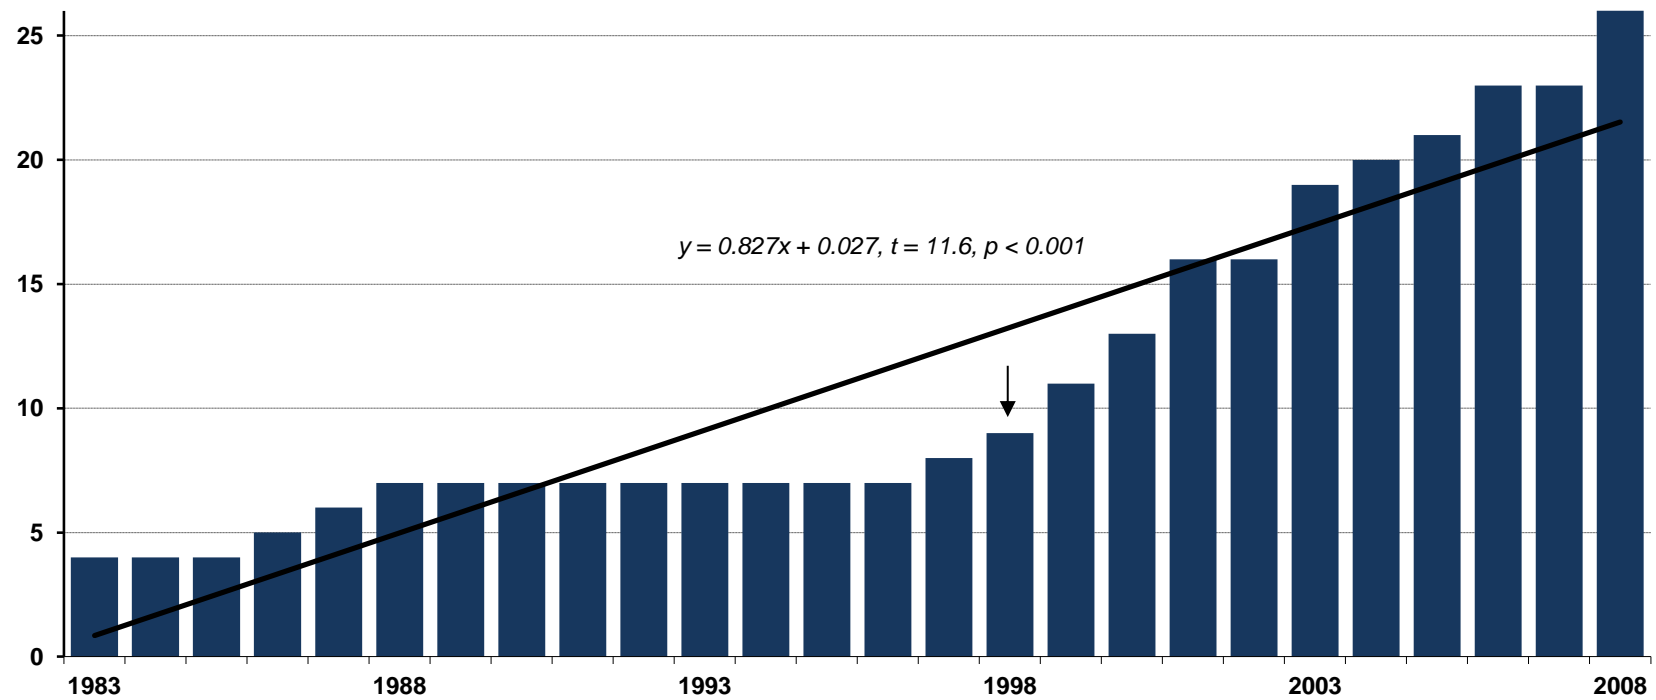

<i>anno</i>	<i>coppie</i>
1983	4
1984	4
1985	4
1986	5
1987	6
1988	7
1989	7
1990	7
1991	7
1992	7
1993	7
1994	7
1995	7
1996	7
1997	8
1998	9
1999	11
2000	13
2001	16
2002	16
2003	19
2004	20
2005	21
2006	23
2007	23
2008	26

**coppie Falco pellegrino nell'Appennino bolognese
(1983-2008)**

PARAMETRI RIPRODUTTIVI	
coppie controllate (1983-2008)	191
juv involati	380
produttività	1,98
tasso d'involto	2,45
% coppie con successo	81,1