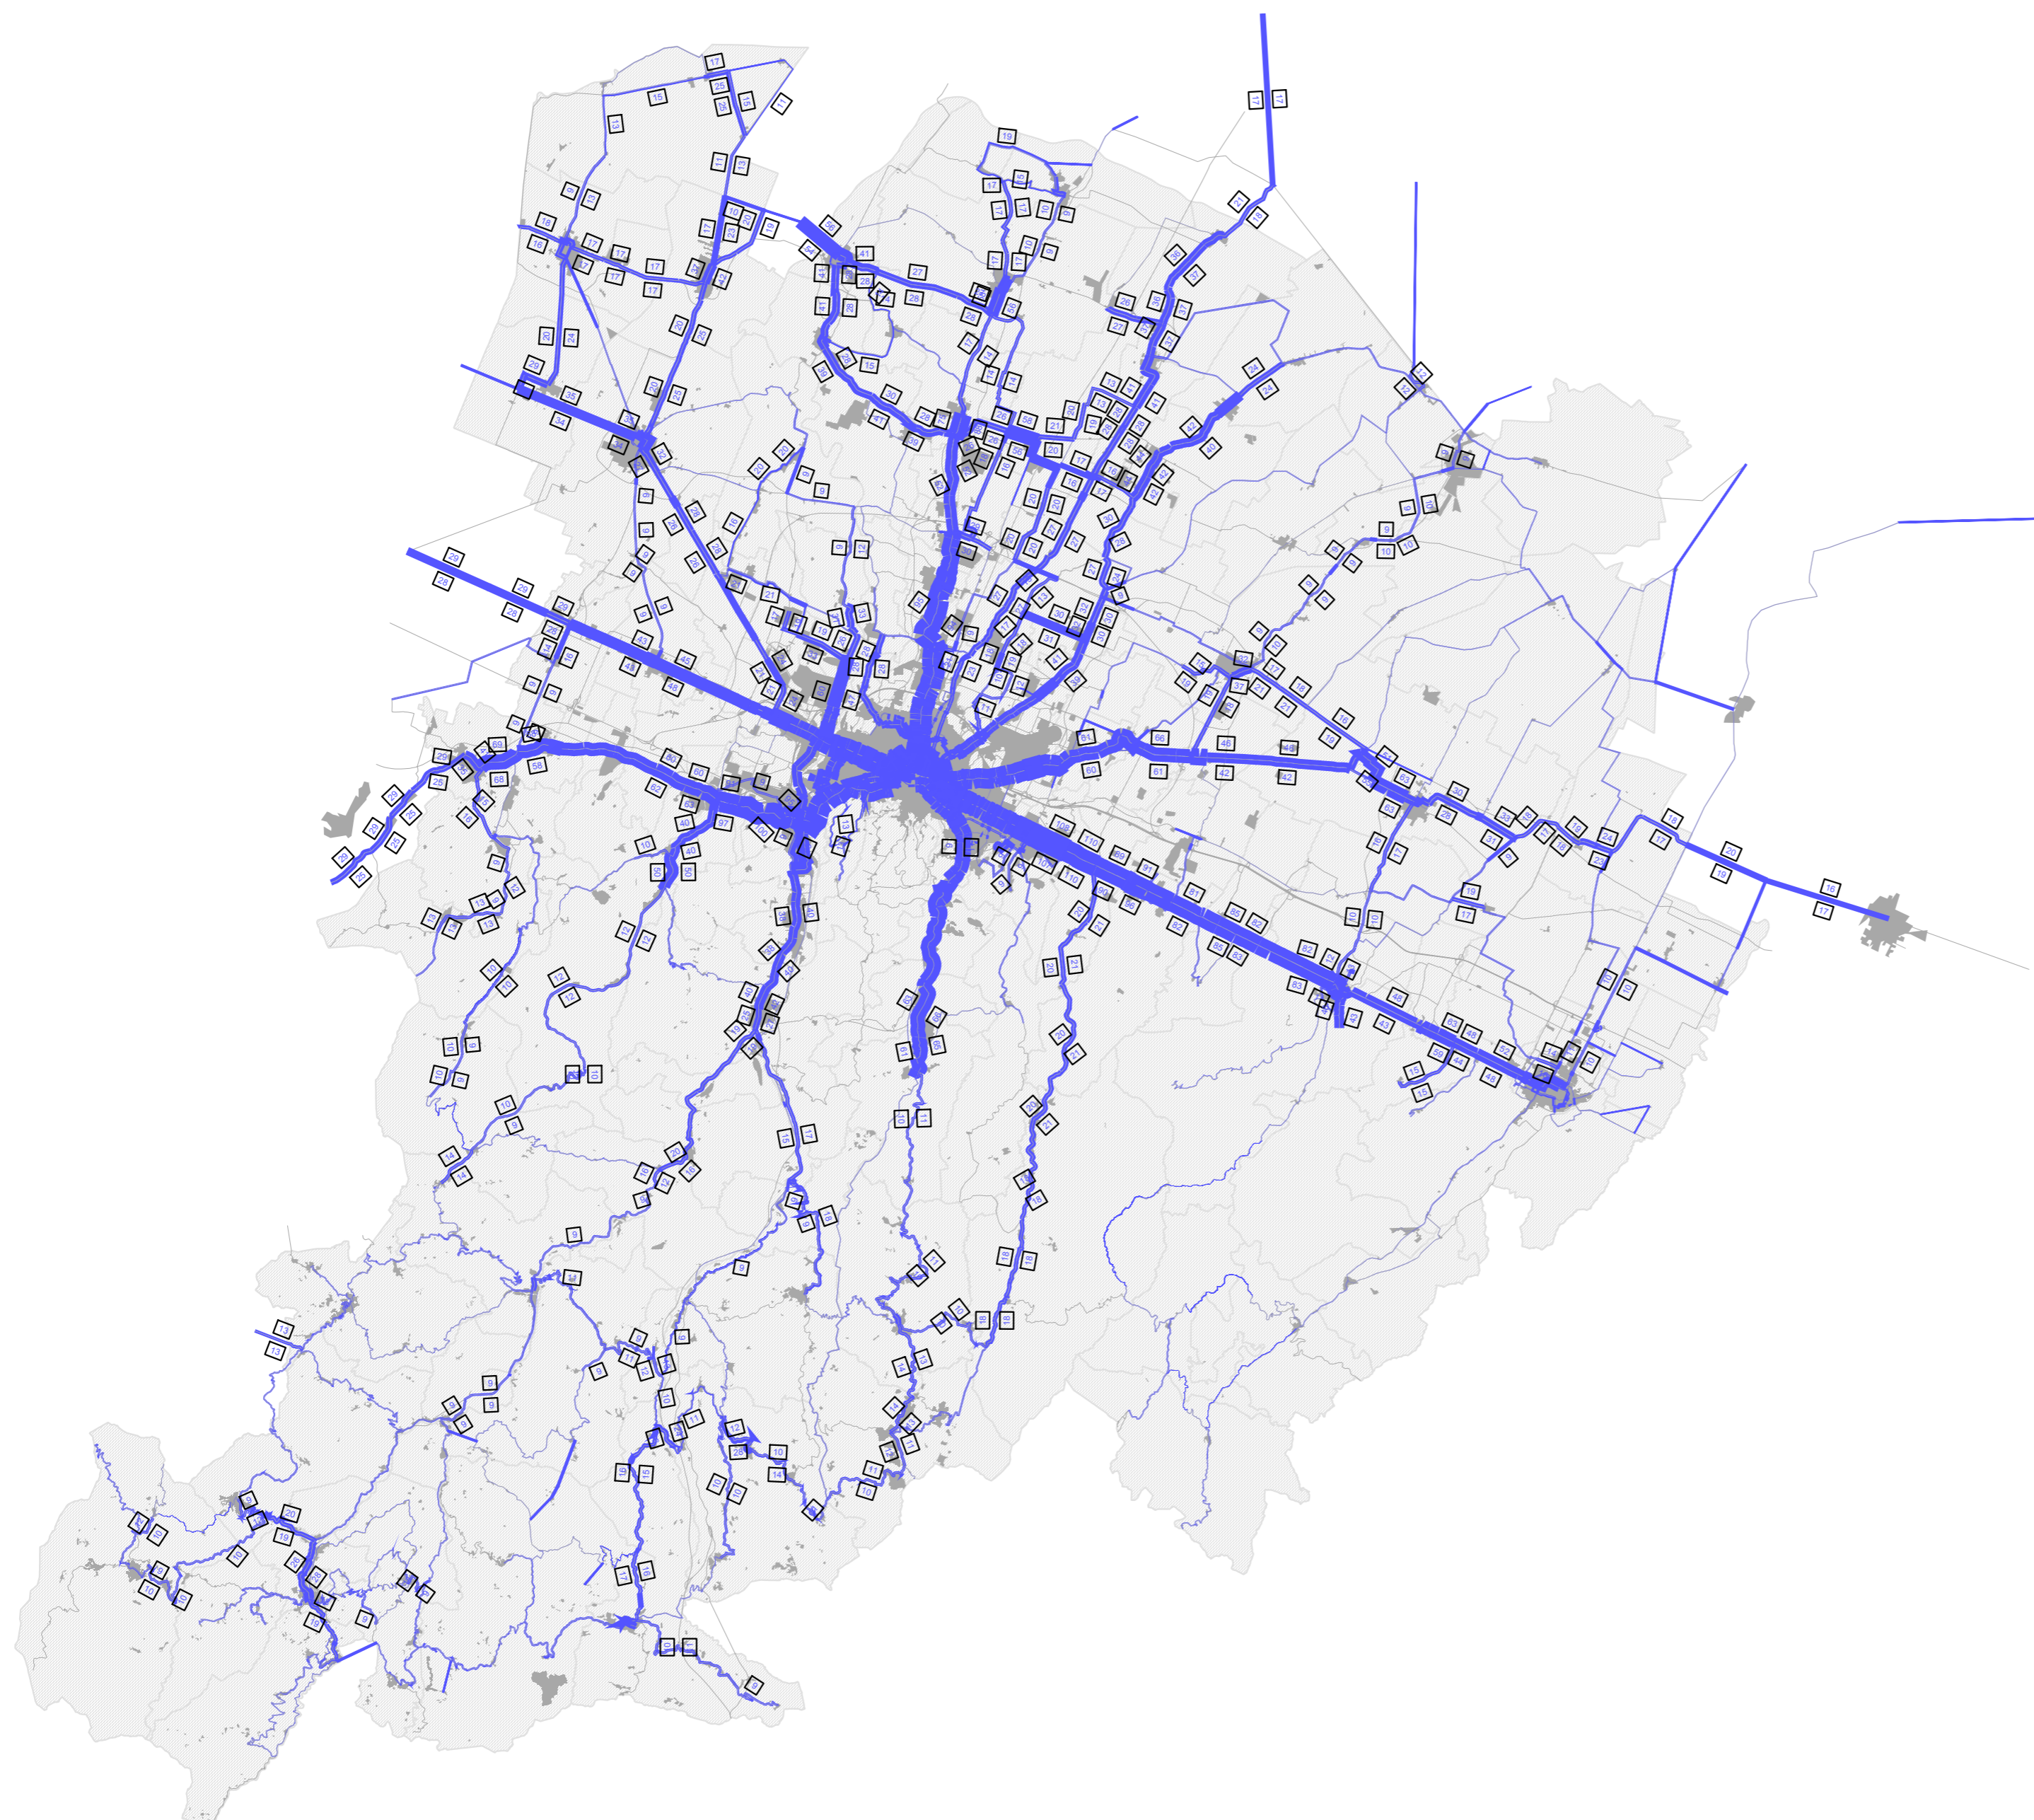

Tavola 7

TRASPORTO PUBBLICO SU GOMMA SCENARIO ATTUALE Numero di corse

Giorno feriale ordinario

Fascia oraria 0:00 - 24:00

Scala 1:250.000

1mm = 50 corse

Servizi extraurbani

PTCP