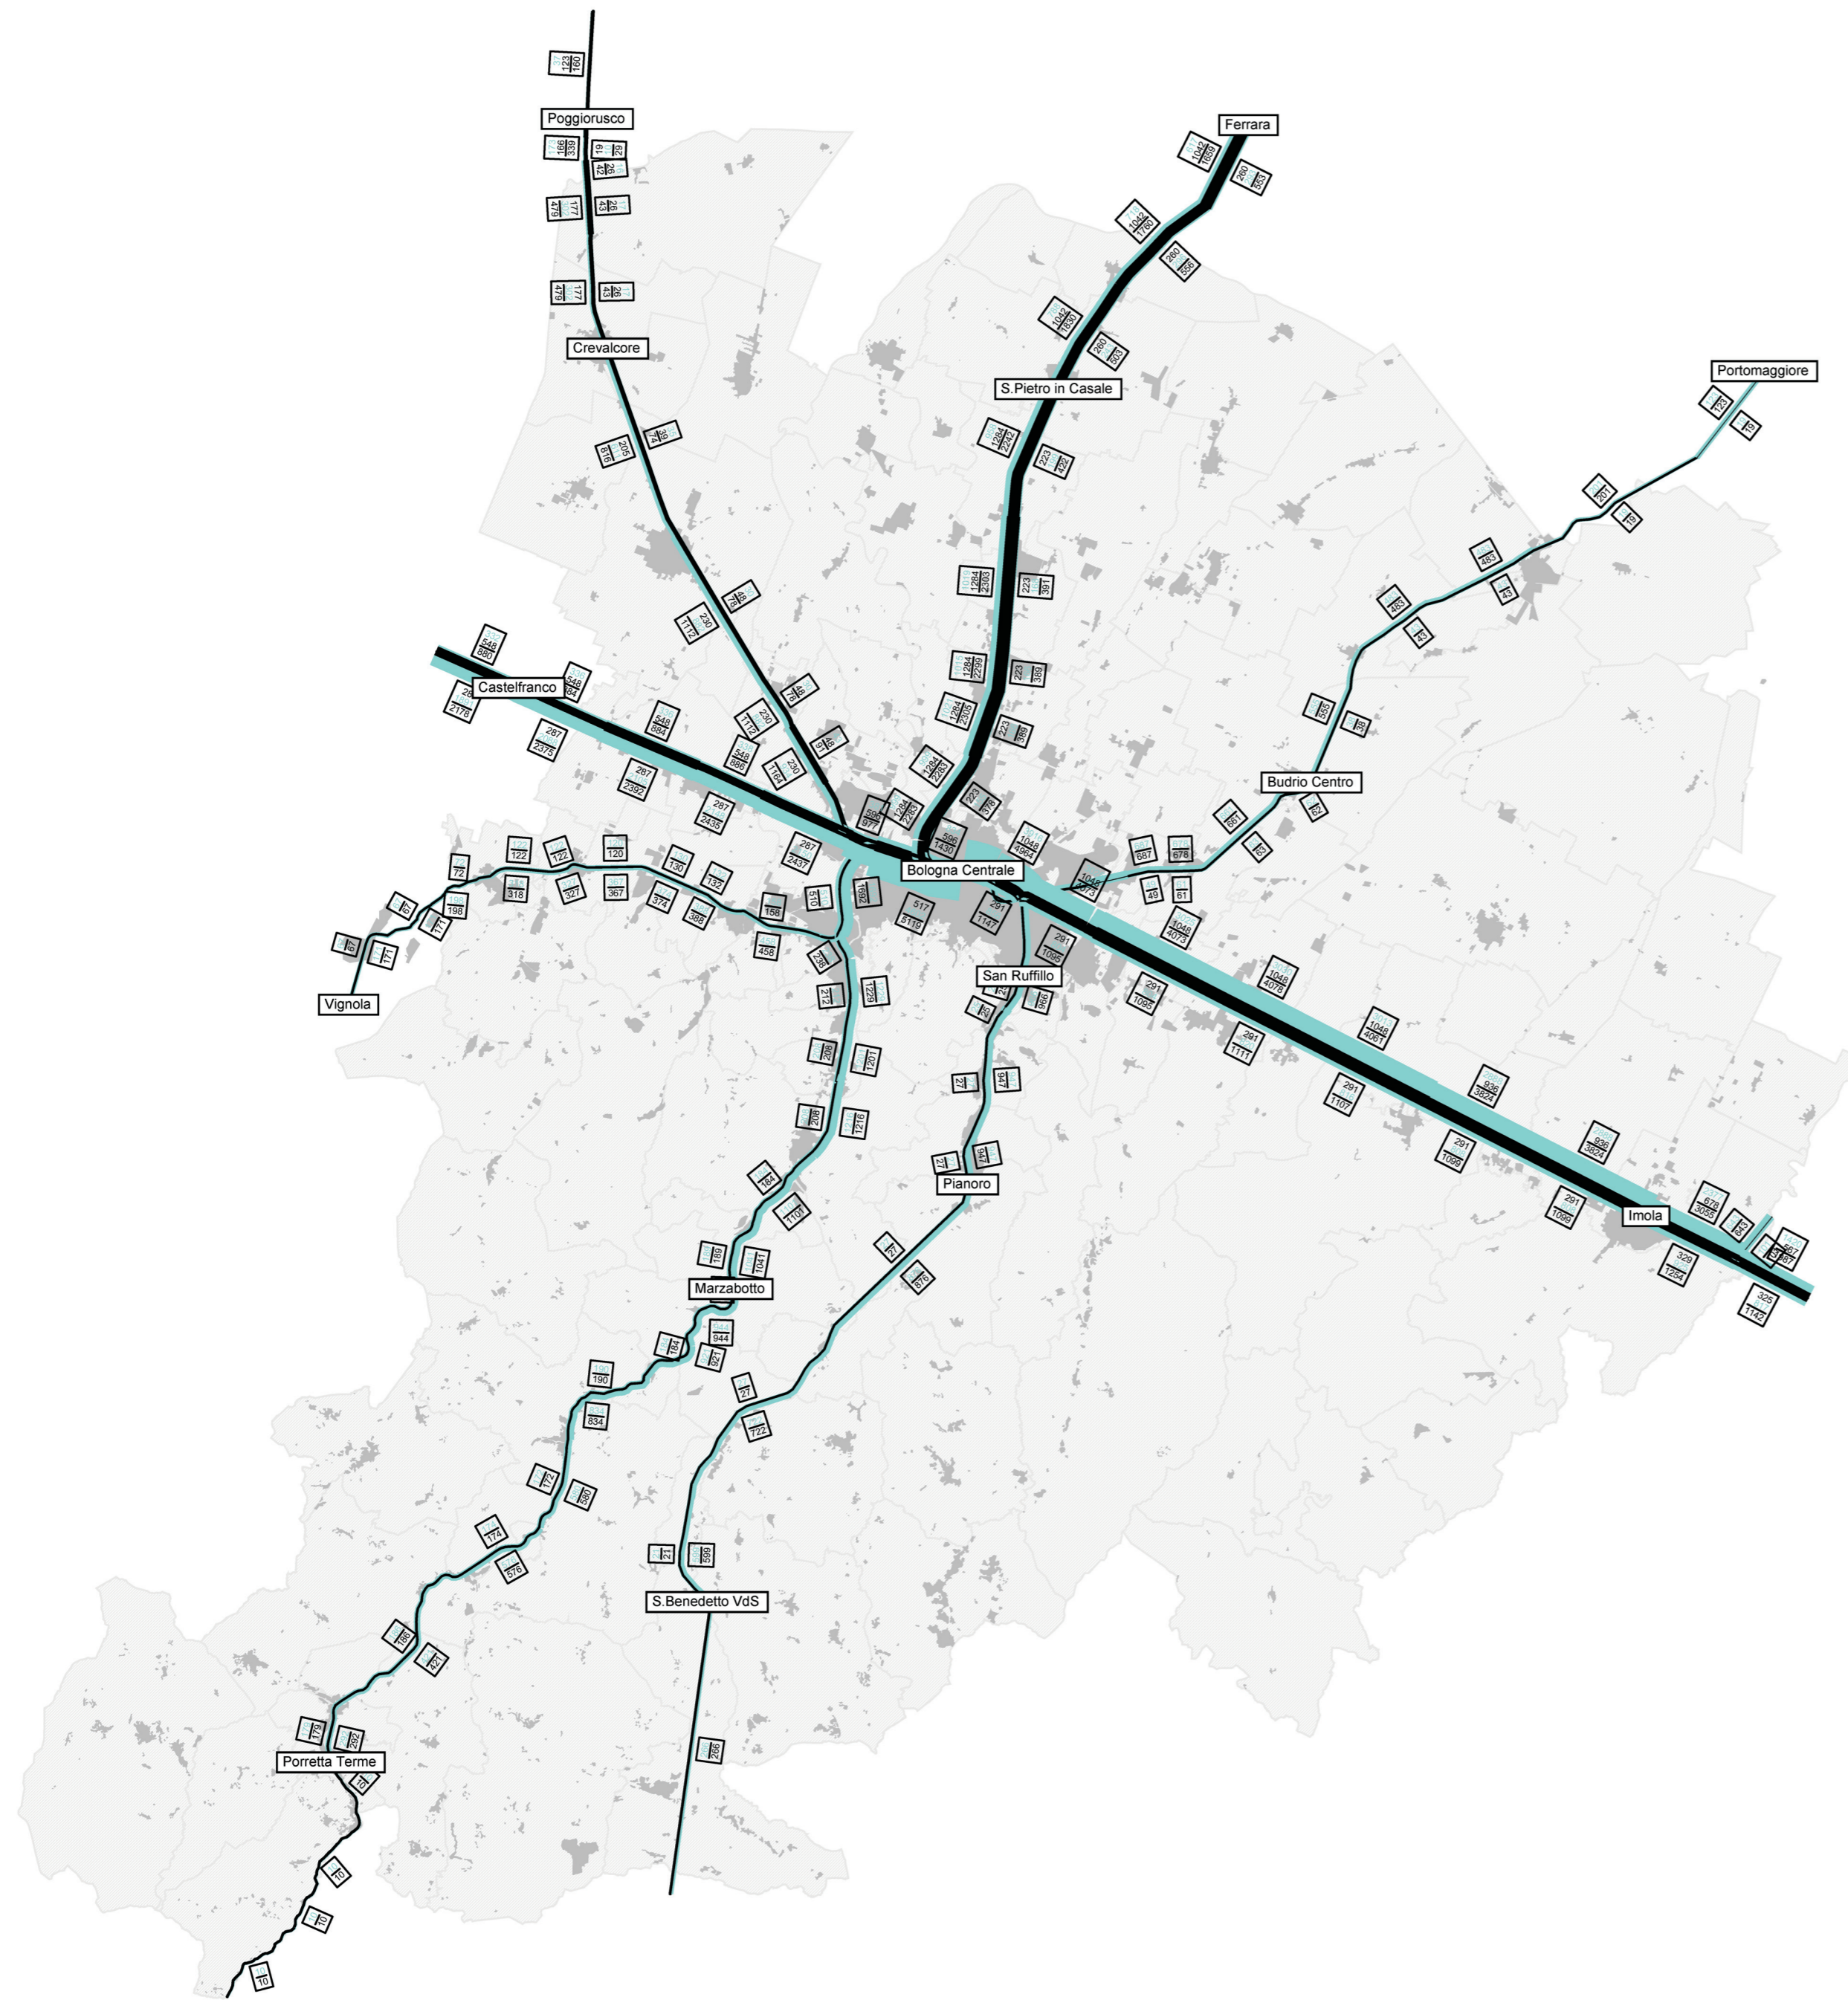

Tavola 6

TRASPORTO FERROVIARIO SCENARIO ATTUALE Flussogramma

Giorno feriale ordinario
Fascia oraria 7:00 - 9:00
Scala 1:250.000

1mm = 1.000 passeggeri

Treni Interregionali
Treni Regionali

PTT