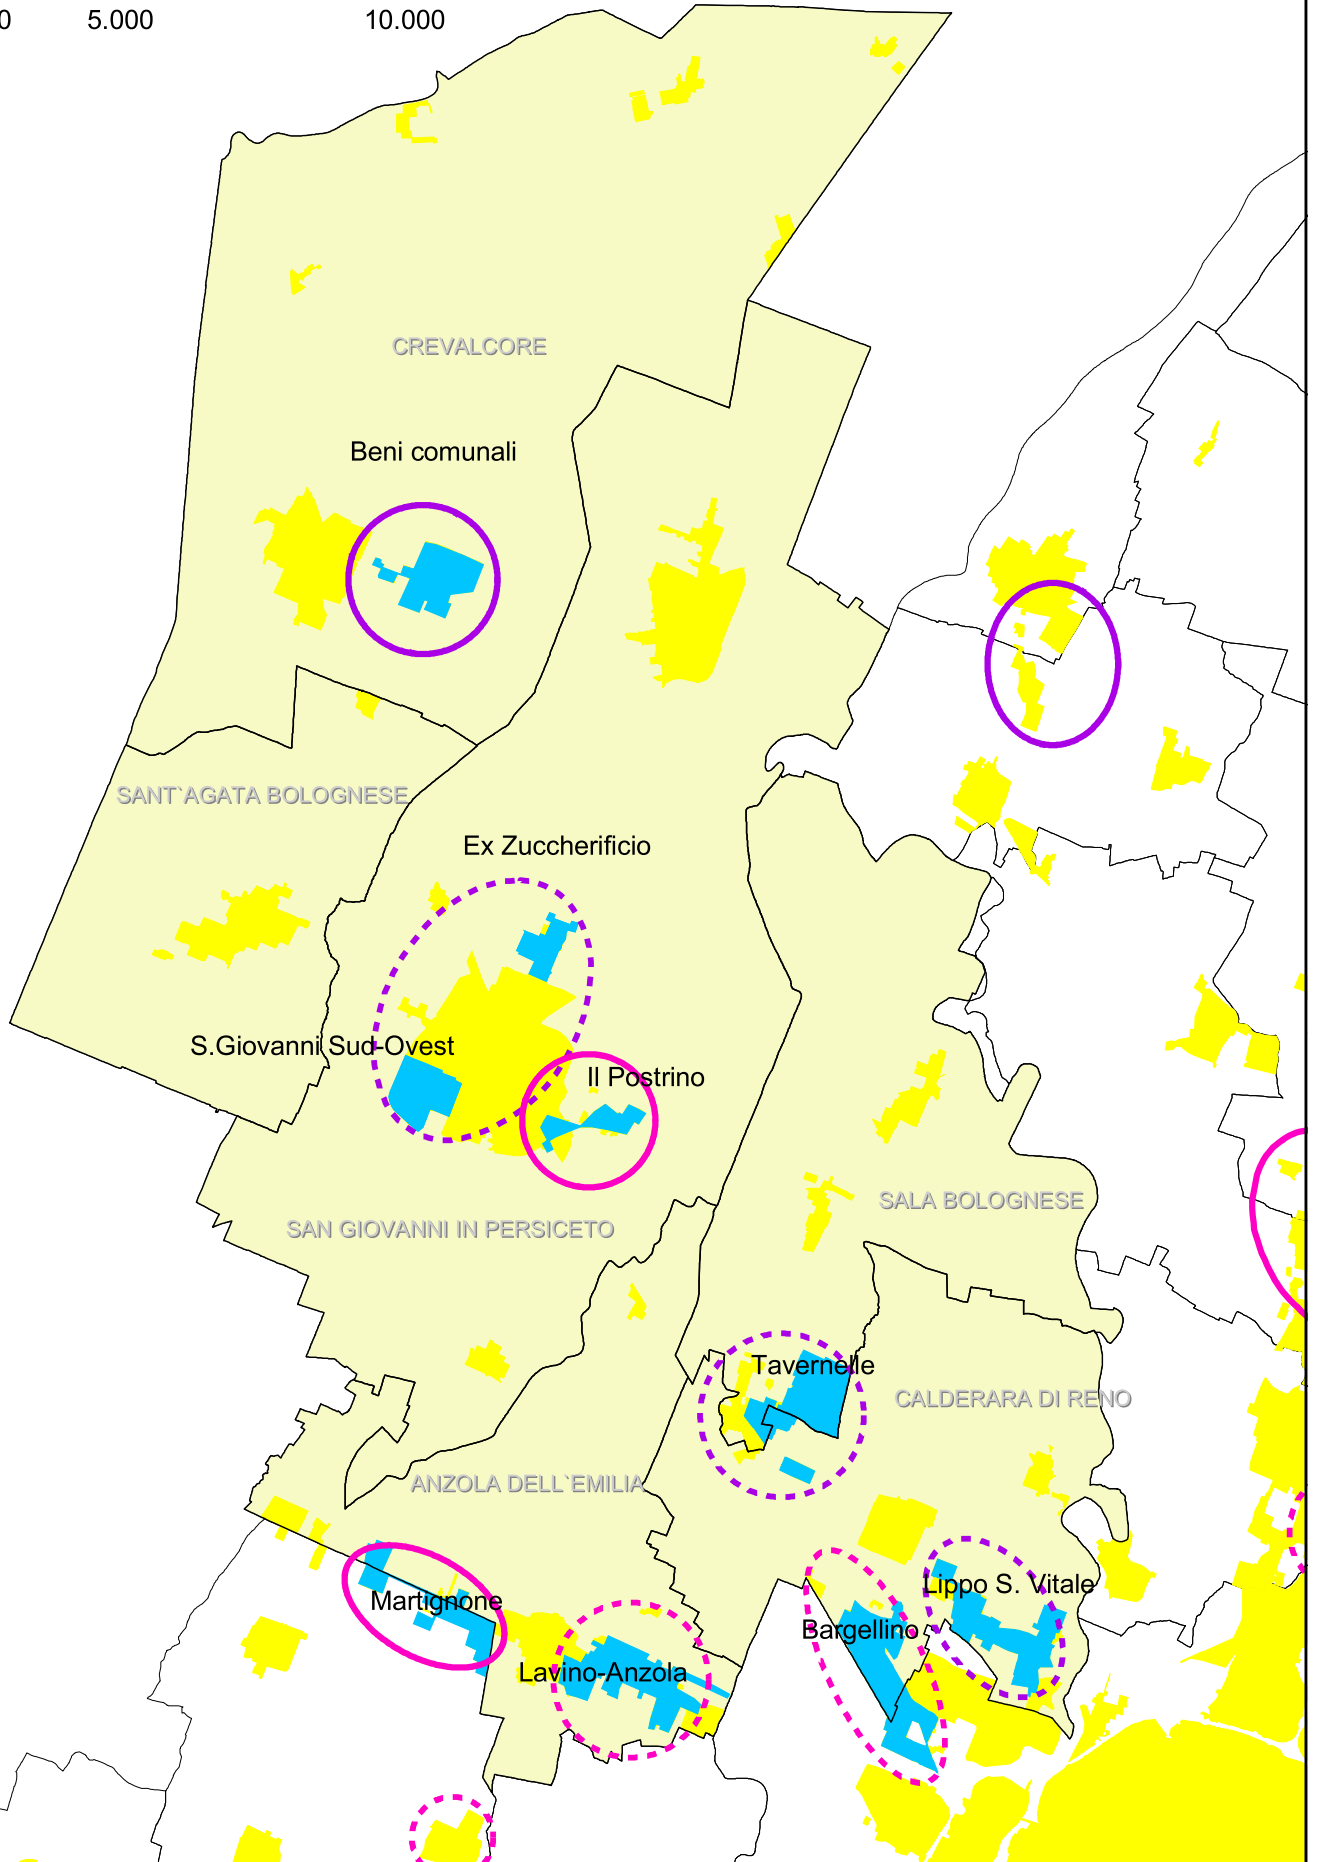

Tavola 1  
 Ambiti produttivi sovracomunali  
 dell'Associazione Terre d'Acqua

0 2.500 5.000 10.000 Metri

<p>Ambiti produttivi di rilievo sovracomunale suscettibili di sviluppo per funzioni prevalentemente produttive, manifatturiere e per funzioni logistiche</p> 		<p>Ambiti produttivi di rilievo sovracomunale consolidati per funzioni prevalentemente produttive manifatturiere</p> 
<p>Ambiti produttivi di rilievo sovracomunale suscettibili di sviluppo per funzioni miste produttive, logistiche e del commercio non alimentare</p> 		<p>Ambiti produttivi di rilievo sovracomunale consolidati per funzioni miste manifatturiere e terziarie o la cui evoluzione e' indirizzabile verso funzioni miste o terziarie</p> 
<p>Centri abitati</p> 	<p>Perimetro ambiti produttivi sovracomunali</p> 	