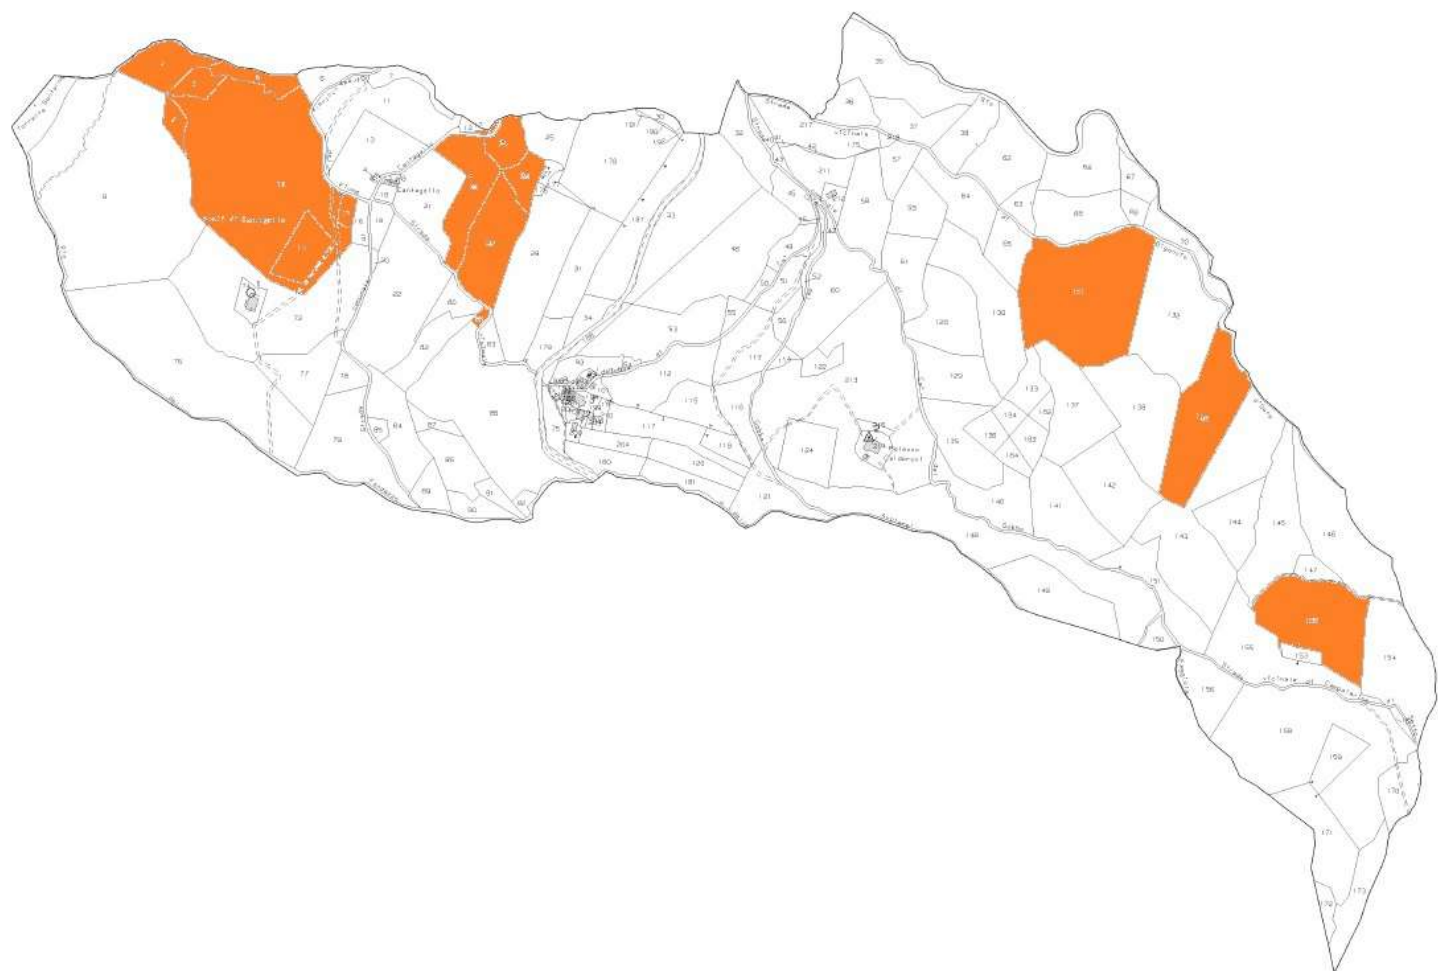

Riproduzione cartacea del documento
Protocollo Generale: 2024 / 19761 del 25/03/2024