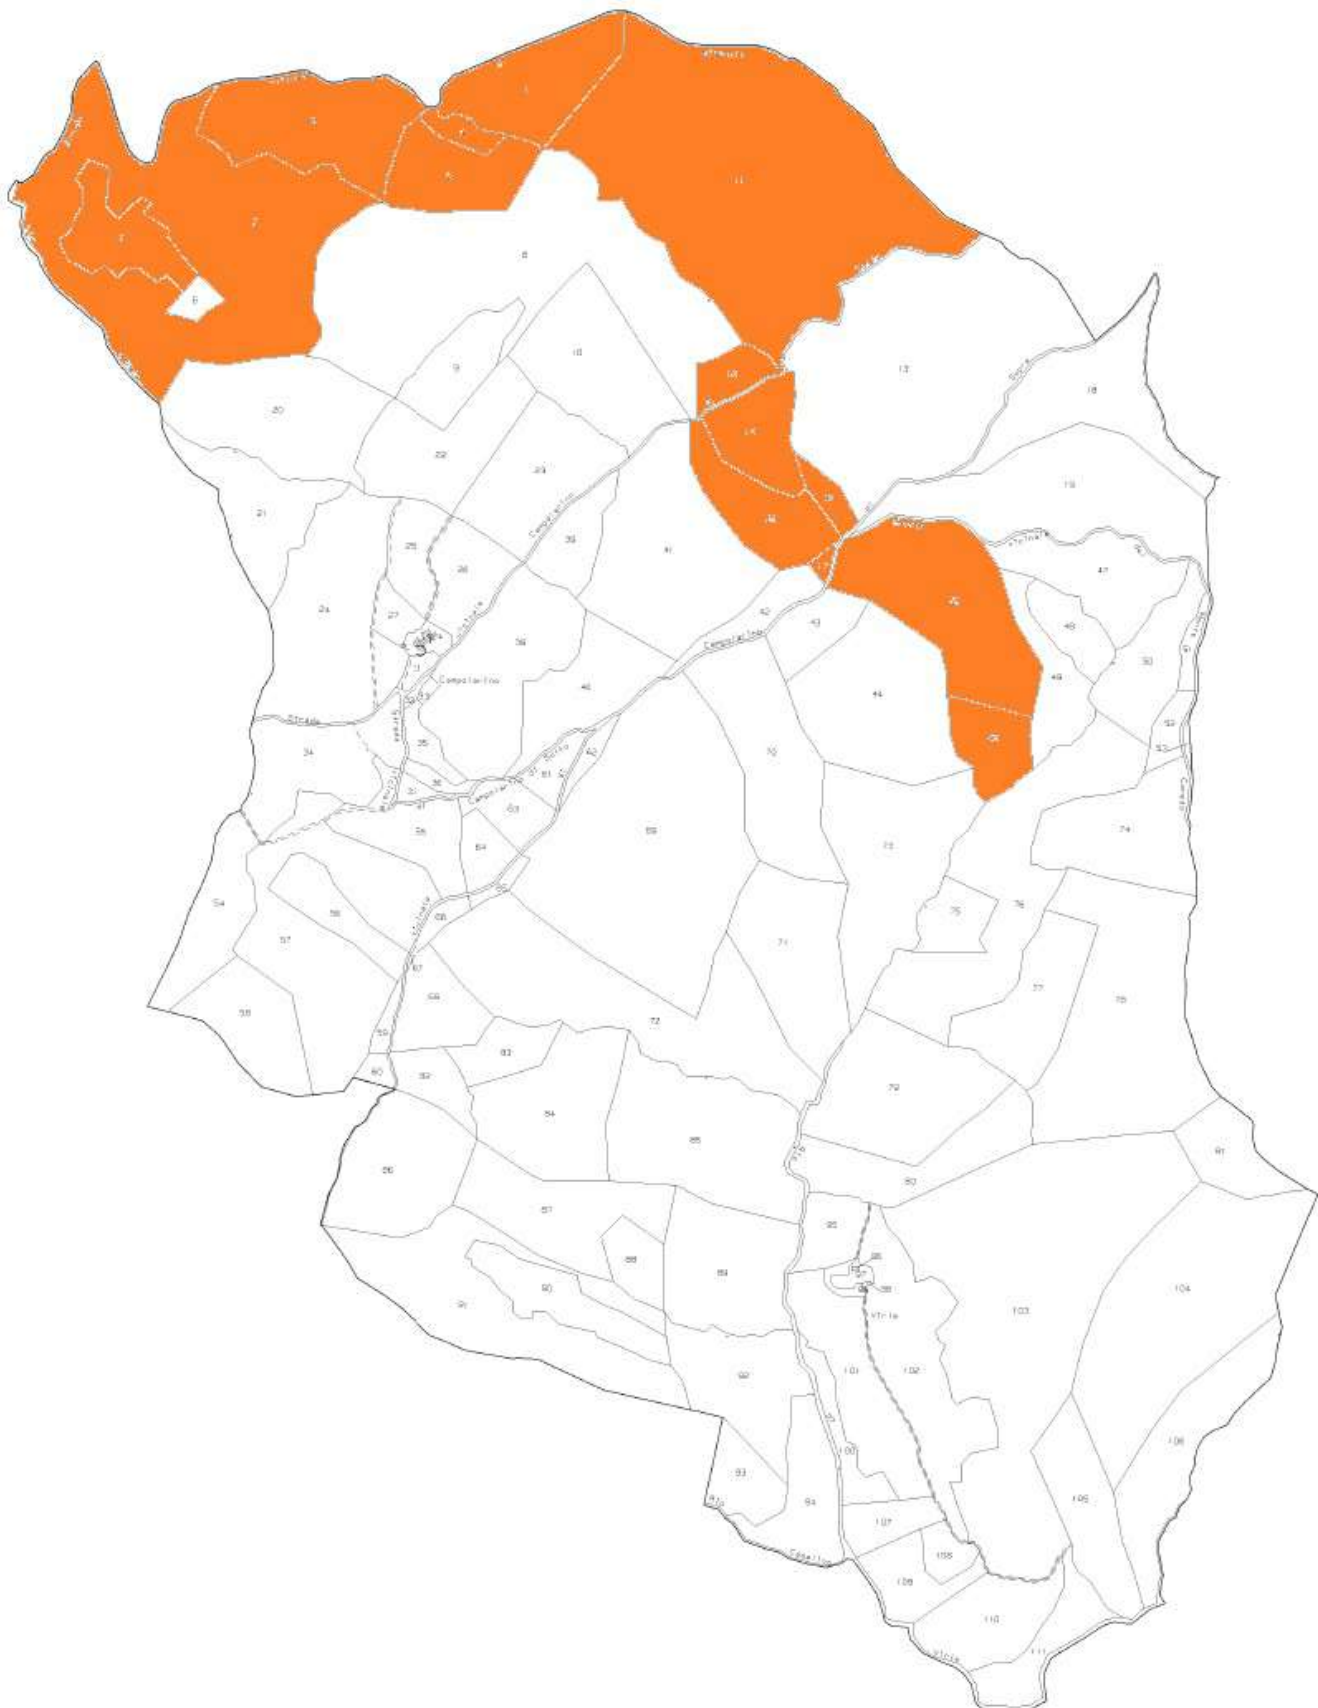

Riproduzione cartacea del documento
Protocollo Generale: 2024 / 19761 del 25/03/2024