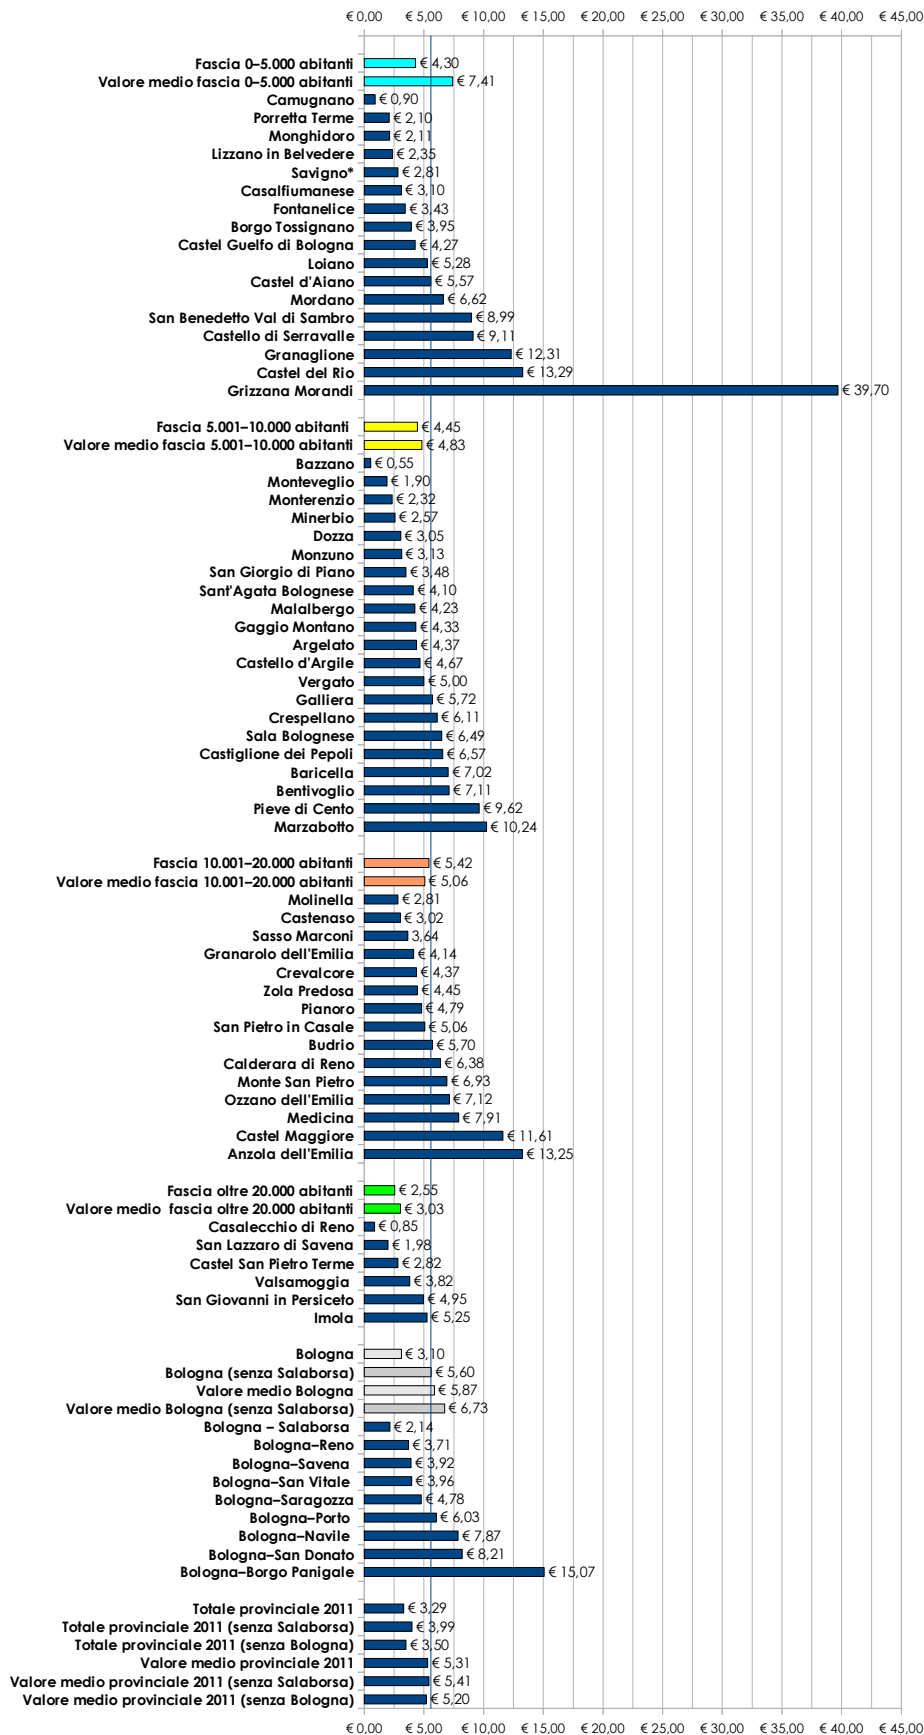

Indice di COSTO COMPLESSIVO - 2011

(costo unitario prestito e visita)

Fasce popolazione/Biblioteche/Comuni/Quartieri

Euro / (prestiti+visite)