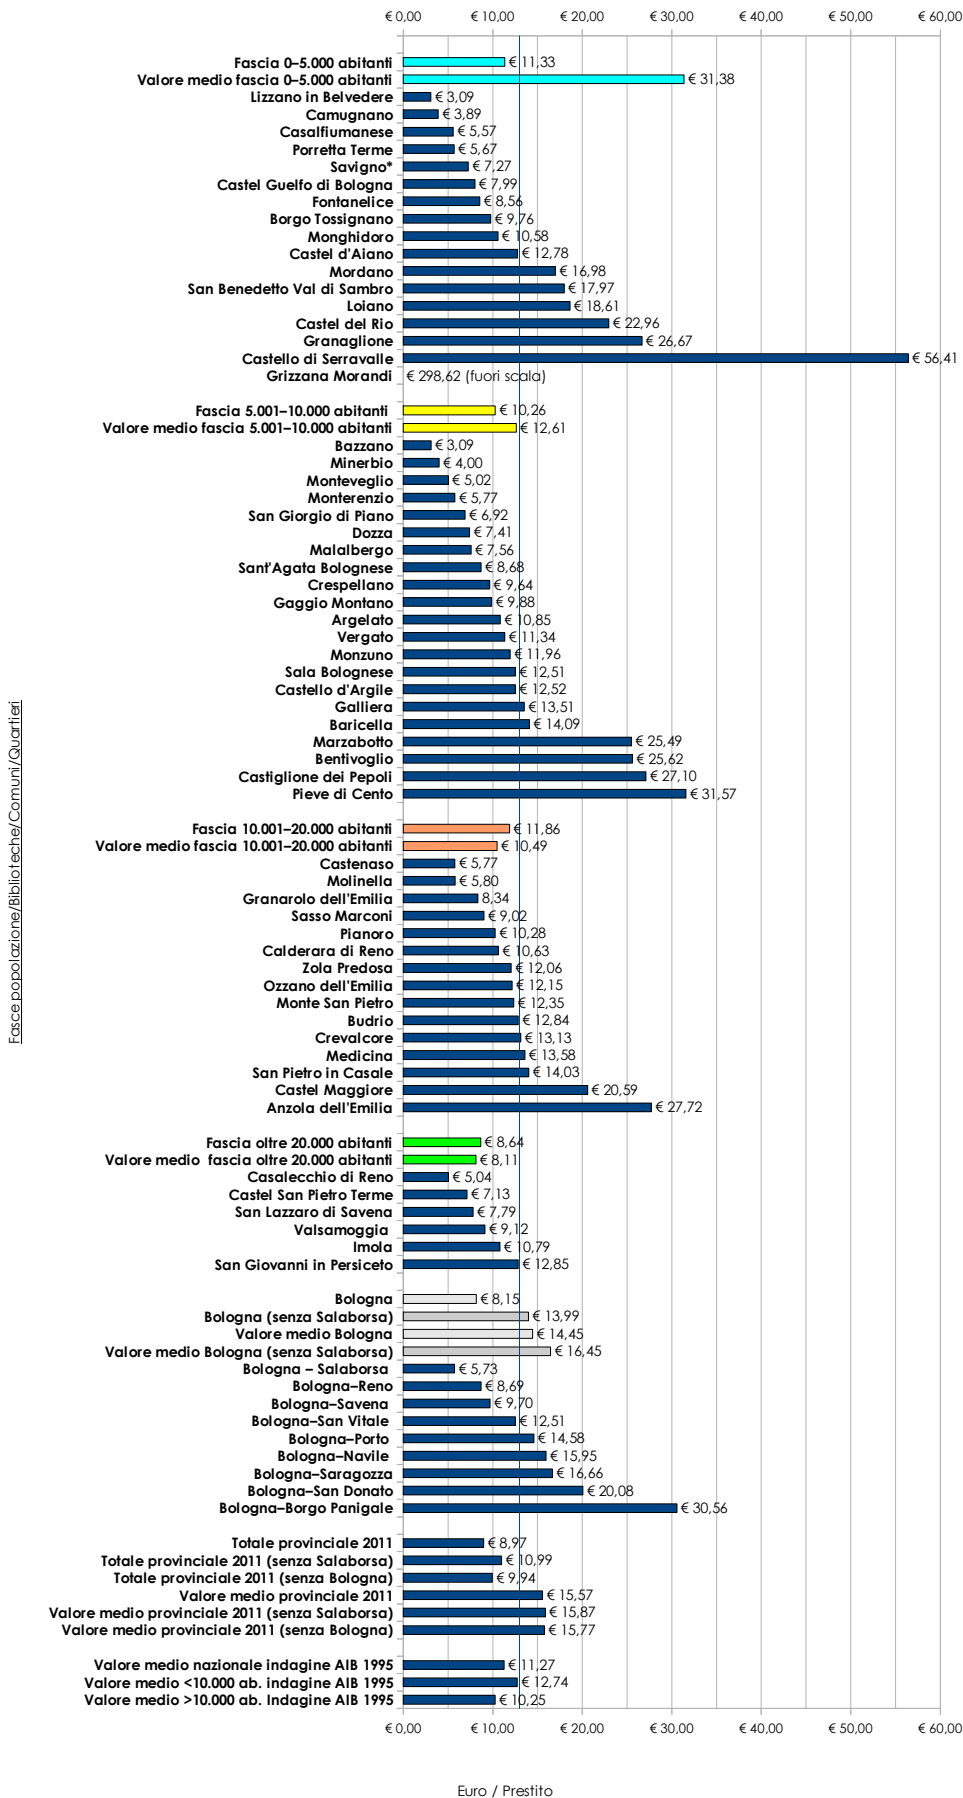

Indice di COSTO DEI SERVIZI - 2011

(costo unitario del prestito)

Euro / Prestito