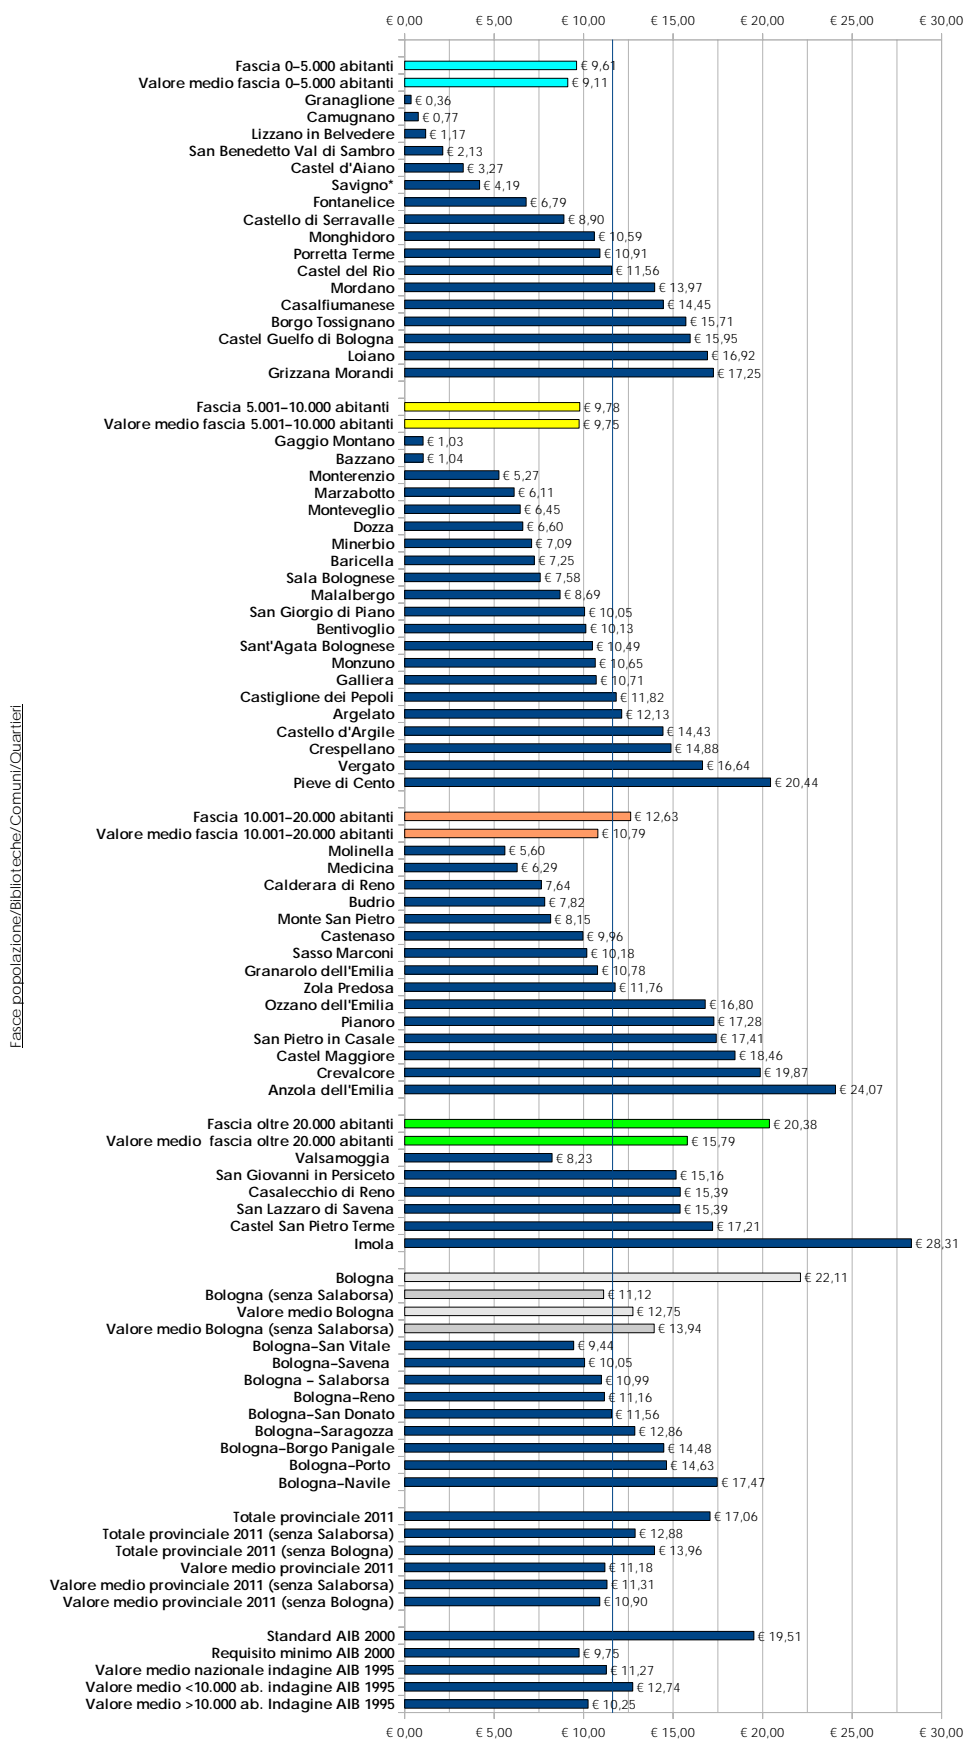

Indice di SPESA - 2011
(spesa corrente per la biblioteca)

Euro/Abitante