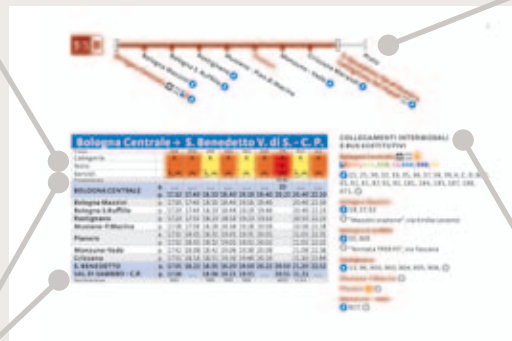

servizio
ferroviario
metropolitano
bologna

Orario ferroviario 2014-2015

Orario dei treni valido dal 14/12/2014 al 12/12/2015

SOMMARIO

La mappa della rete	2
Introduzione	4
Cos'è il SFM Bolognese	4
Biglietti e regole di viaggio	5
Orari e linee	
S1A Bologna C. – Porretta Terme	6
Porretta Terme – Bologna C.	8
S1B Bologna C. – S. Benedetto V.S.-C.P.	10
S. Benedetto V.S.-C.P. – Bologna C.	12
S2A Bologna C. – Vignola	14
Vignola – Bologna C.	16
S2B Bologna C. – Portomaggiore	18
Portomaggiore – Bologna C.	20
S3 Bologna C. – Poggio Rusco	22
Poggio Rusco – Bologna C.	24
S4A Bologna C. – Ferrara	26
Ferrara – Bologna C.	28
S4B Bologna C. – Imola	30
Imola – Bologna C.	32
S5 Bologna C. – Modena	34
Modena – Bologna C.	36
Rail4see	38
Mi Nuovo	39

COME LEGGERE L'ORARIO

TESTATA: contiene il numero della corsa, la sua tipologia (RV, R, ecc), eventuali note e servizi offerti a bordo.

COLLANA DI PERLE: contiene il nome della linea, le sue stazioni ed interscambio con altre modalità di trasporto.

PROVENIENZA E DESTINAZIONE: indicano la stazione di provenienza e di destinazione della corsa, nel caso siano esterne alle stazioni della linea SFM.

COLLEGAMENTI INTERMODALI E BUS SOSTITUTIVI: indica anche la presenza della fermata bus sostitutiva riportando l'ubicazione nel caso non sia posizionata nel piazzale di stazione.