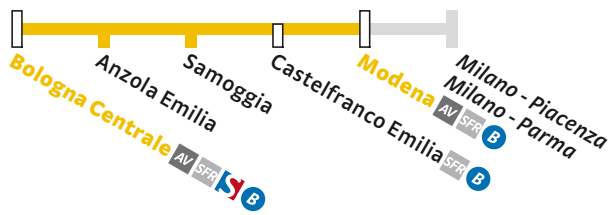

Varignana

B "Osteria Grande", via Calabria

Imola ^{SFR} [○]

B 1, 3, 4, 9, 44, 161, **B**

Castel S. Pietro Terme ^{SFR}

B 110, 112, 113, **B**

S5

Bologna Centrale → Modena																		
Treno	6250	2062	2122	2274	6256	2902	11400	6320	2124	2276	11526	11414	2064	2278	11528	6486	11530/2128	2280
Categoria	R	RV	RV	RV	R	RV	R	R	RV	RV	RV	R	RV	RV	RV	R	RV	RV
Note			●		●	●			●									
Servizi	♿	♿	♿	♿	♿	♿	♿	♿	♿	♿	♿	♿	♿	♿	♿	♿	♿	♿
Provenienza						RAVENNA			ANCONA		ANCONA		ANCONA		ANCONA		ANCONA	
BOLOGNA CENTRALE	a.	6.21	7.22	..	8.21	..	9.21	..	10.21	..	11.21	..
	p. 0.46	5.00	5.28	5.52	6.00	6.28	6.52	7.15	7.28	7.52	8.28	8.52	9.28	9.52	10.28	10.52	11.28	11.52
Anzola Emilia	p.	0.58		6.04			7.04			8.04		9.04		10.04		11.04		12.04
Samoggia	p.	1.03		6.09			7.09			8.09		9.09		10.09		11.09		12.08
Castelfranco Emilia	p.	1.10	5.15	6.15		6.49	7.15	7.34	7.46	8.15	8.46	9.15	9.46	10.15	10.46	11.15	11.46	12.15
MODENA	a. 1.18	5.22	5.57	6.23	6.28	6.56	7.28	7.42	7.54	8.23	8.54	9.23	9.54	10.23	10.54	11.23	11.54	12.23
	p. 1.20	5.24	5.59	6.25	6.30	6.58	7.30	..	7.56	8.25	8.56	9.25	9.56	10.25	10.56	11.25	11.56	12.25
Destinazione	PARMA	VOGHERA	MI. C.LE	MI. C.LE	PARMA	GENOVA B	PARMA		PIACENZA	MI. C.LE	PIACENZA	PARMA	PIACENZA	MI. C.LE	PIACENZA	PARMA	PIACENZA	MI. C.LE